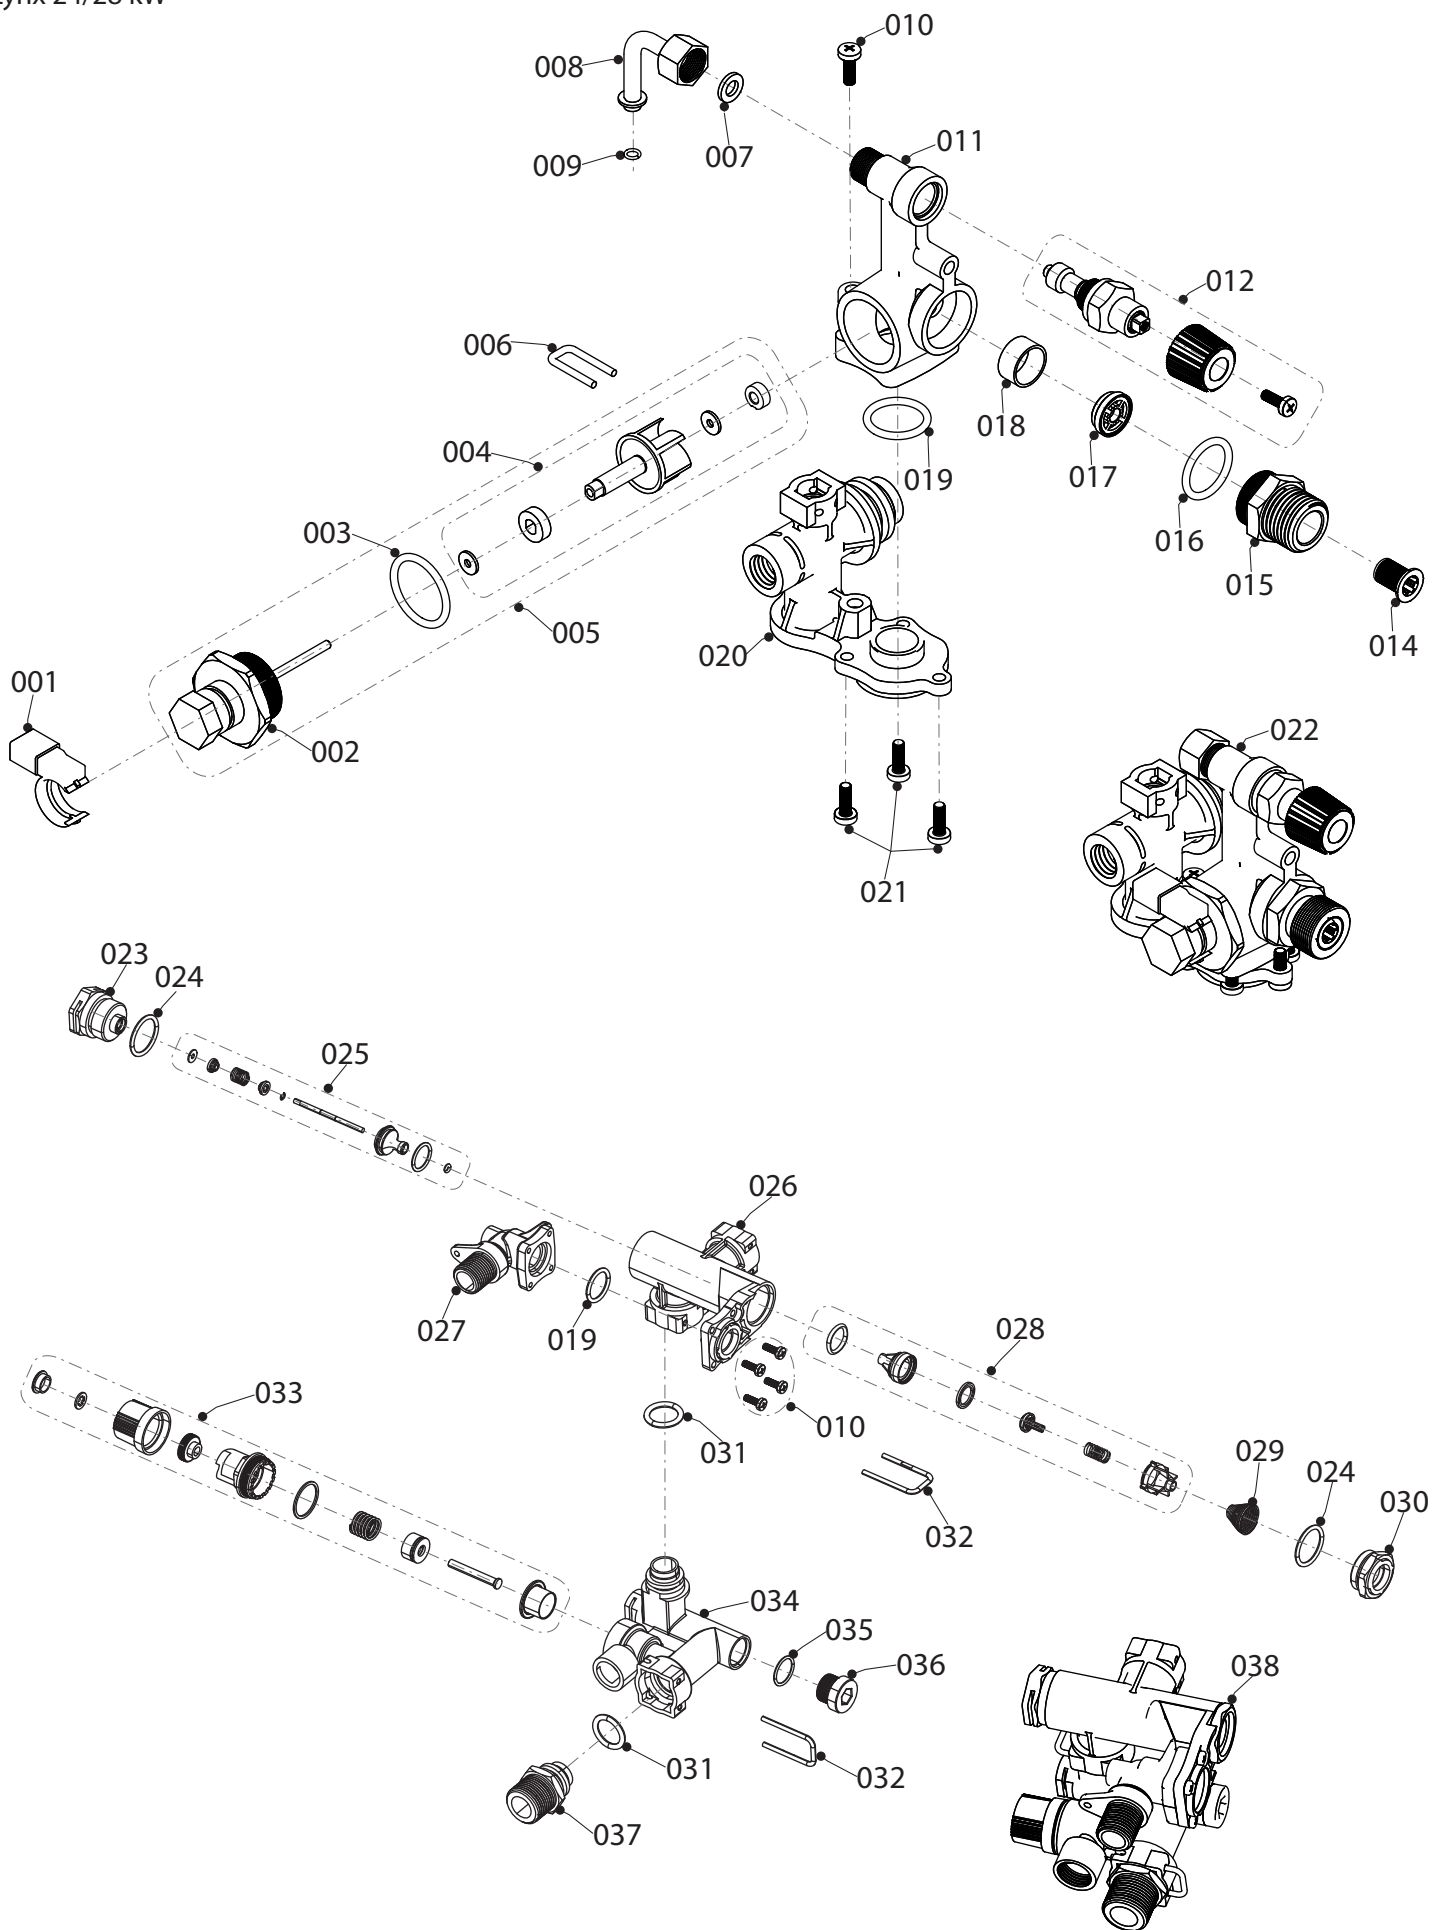

08b Гидроблок - холодная вода + 3-х ходовой клапан  
Lynx 24/28 kW

02-0-08-23