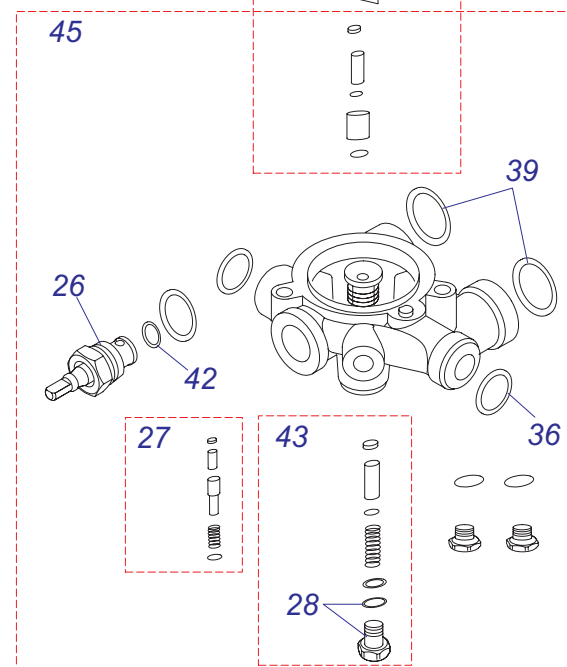

18,23 POP - Старшие типы

18,23 POP - Старшие типы

№	№ для заказа	Название	№	№ для заказа	Название	№	№ для заказа	Название
1	0020043198	Кожух водонагр.59000,POP18	16	0020014701	Магнитный наконечник	31	0020014637	Трубка ГВС
	0020043199	Кожух водонагр.59016,POP23	17	0020014703	Винт	32	0020014655	Трубка газа
2	0020014892	Декоративная панель10,59098	18	0020014709	Гайка для крепл.форсунки	33	0020014664	Дроссельная шайба
3	0020014716	Кнопка пьезорозжига	19	0020014890	Газ.клапан OPALIS10,POP18	34	0020014883	Термостат прод.сгорания
4	0020014720	Крепежный винт		0020014891	Газ.клапан OPALIS13,POP23	35	0020014788	Кабель терм.прод. сгорания
5	0020014722	Ручка упрвления	20	0020014886	Кнопка	36	0020014657	Прокладка
6	0020014646	Теплообменник POP 18	21	0020014653	Прокладка	37	0020014707	Прокладка
	0020014645	Теплообменник POP 23	22	0020014632	Крышка	38	0020014710	Прокладка
7	0020014618	Термопара	23	0020014628	Форсунка горелки	39	0020014711	Прокладка
8	0020014619	Магнитный наконечник	24	0020014725	Форсунка пилотной горелки	40	0020014638	Свод мембраны,53496,POP18
9	0020014631	Держатель форсунки	25	0020014880	Клапан рампы -59010,POP18		0020014639	Свод мембраны,53497,POP23
10	0020014633	Узел контроля пламени		0020014885	Клапан рампы -59019,POP23	41	A810054245	Прокладка
11	0020014642	Рампа POP 18	26	0020014882	Регулятор - 59013,POP18	42	0020014648	Прокладка
	0020014641	Рампа POP 23		0020014881	Регулятор - 59012,POP23	43	0020014723	Регулировочный шток
12	0020014878	Пьезорозжиг	27	0020014705	Замедлитель	44	0020014888	Панель облицовки (бок.)
13	0020014654	Пилотная горелка	28	0020014656	Заглушка	45	0020043251	Водяной узел I./237
14	0020014669	Крепление пилотной горелки	29	0020014640	Кран безопасности	46	0020014649	Шток
15	0020014677	Зажим	30	0020014636	Трубка ХВС