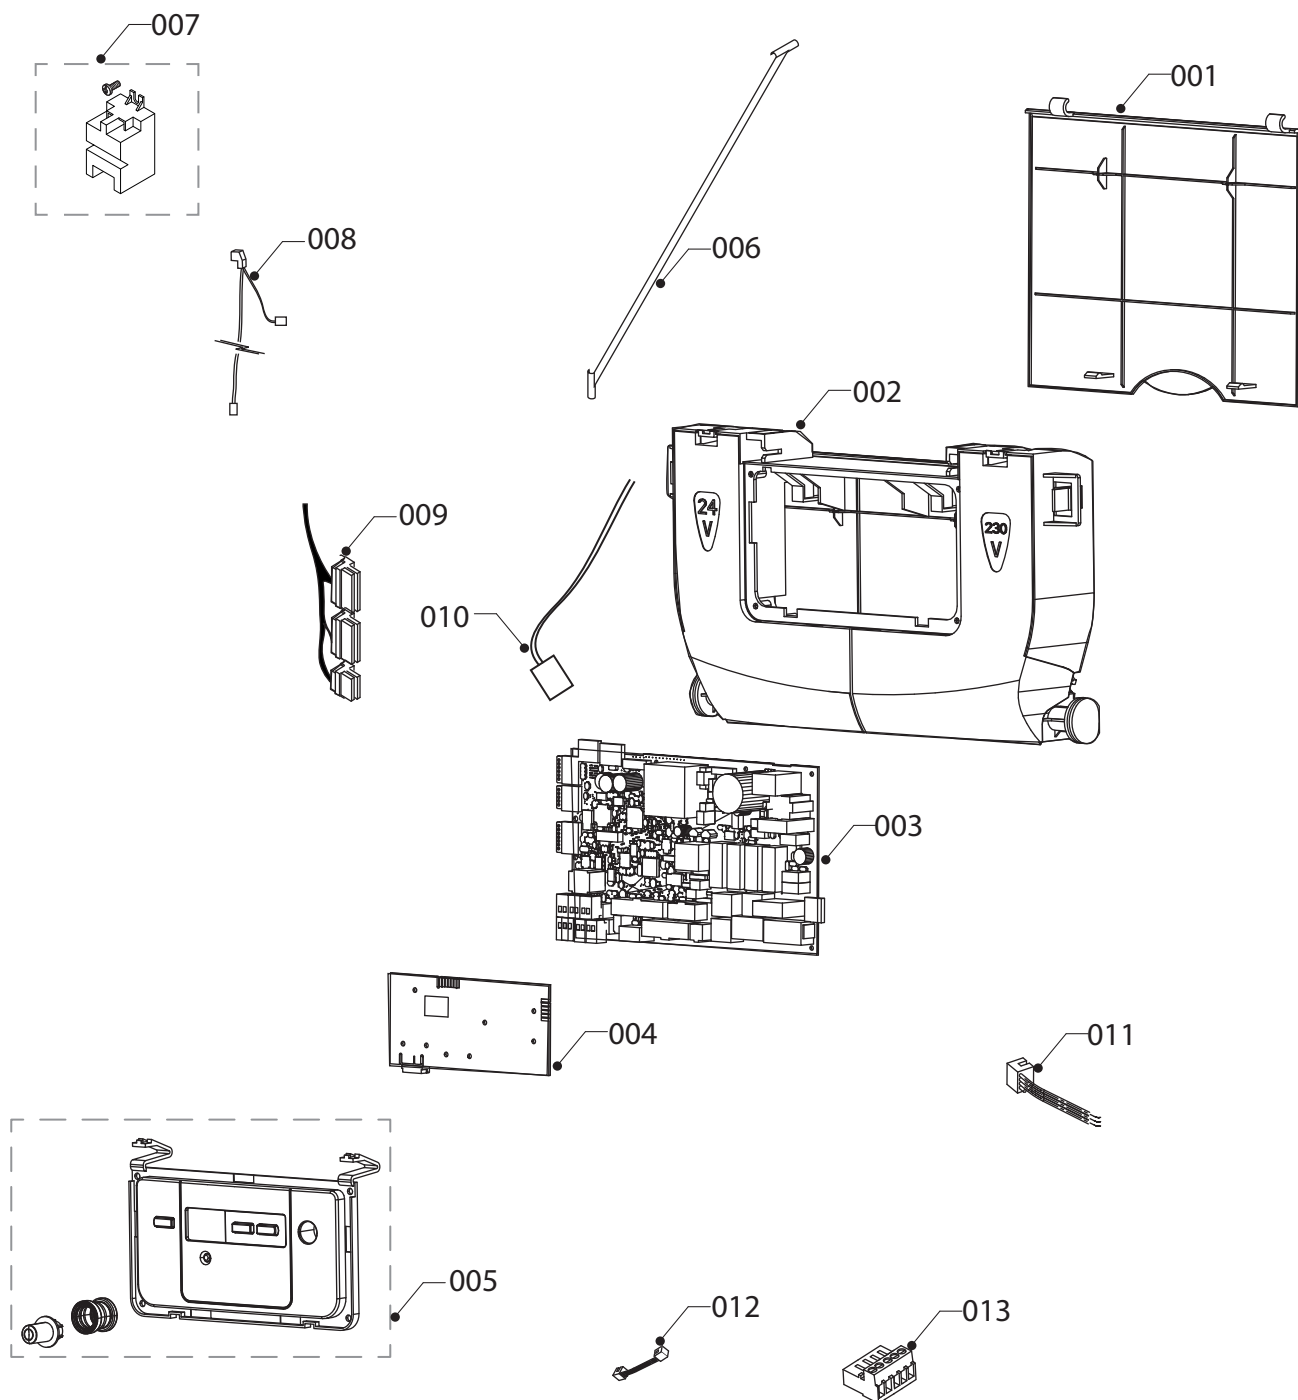

08b Гидравлические части  
23MOV19, 23MTV19

02 - 0 - 08 - 02

12 Блок управления  
23MOV19, 23MTV19

02 - 0 - 12 - 02

● **Навесные котлы**

**Lynx 24/28 kW**