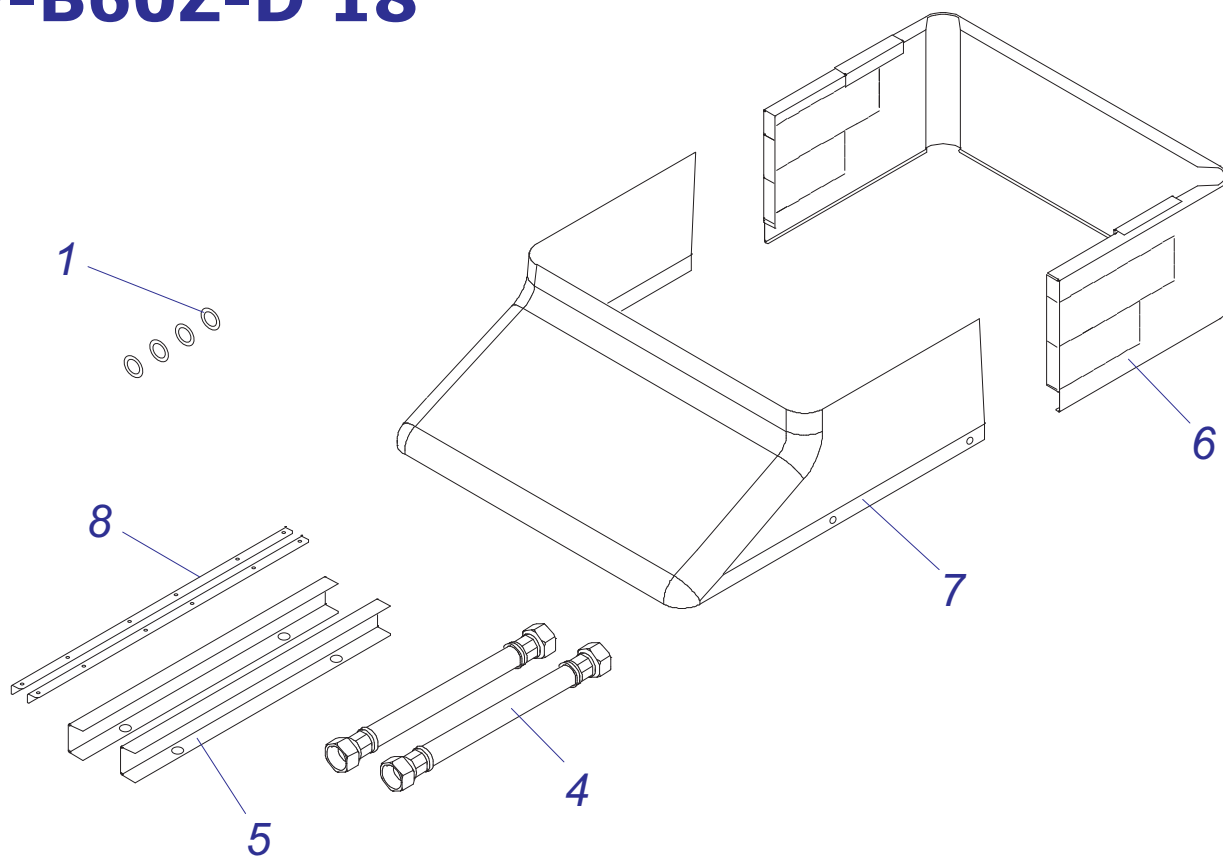

P-B60Z-D 18

Комплект для соединения P-B60 Z-B18, Z-D18

№	№ для заказа	Название	№	№ для заказа	Название
1	0020027665	Прокладка 24x15x2	5	0020035317	Опора под теплообмен. белая
2	0020034796	Шланг брониров.3/4"FCx3/4"FC-0,55м	6	0020044934	Кожух 24D v17
3	0020034797	Шланг брониров.3/4"FCx3/4"FC-0,8м	7	0020044936	Кожух нижн. 24D v17
4	0020034799	Шланг брониров.3/4"Fx3/4"F-0,5м	8	0020044940	Держатель v18