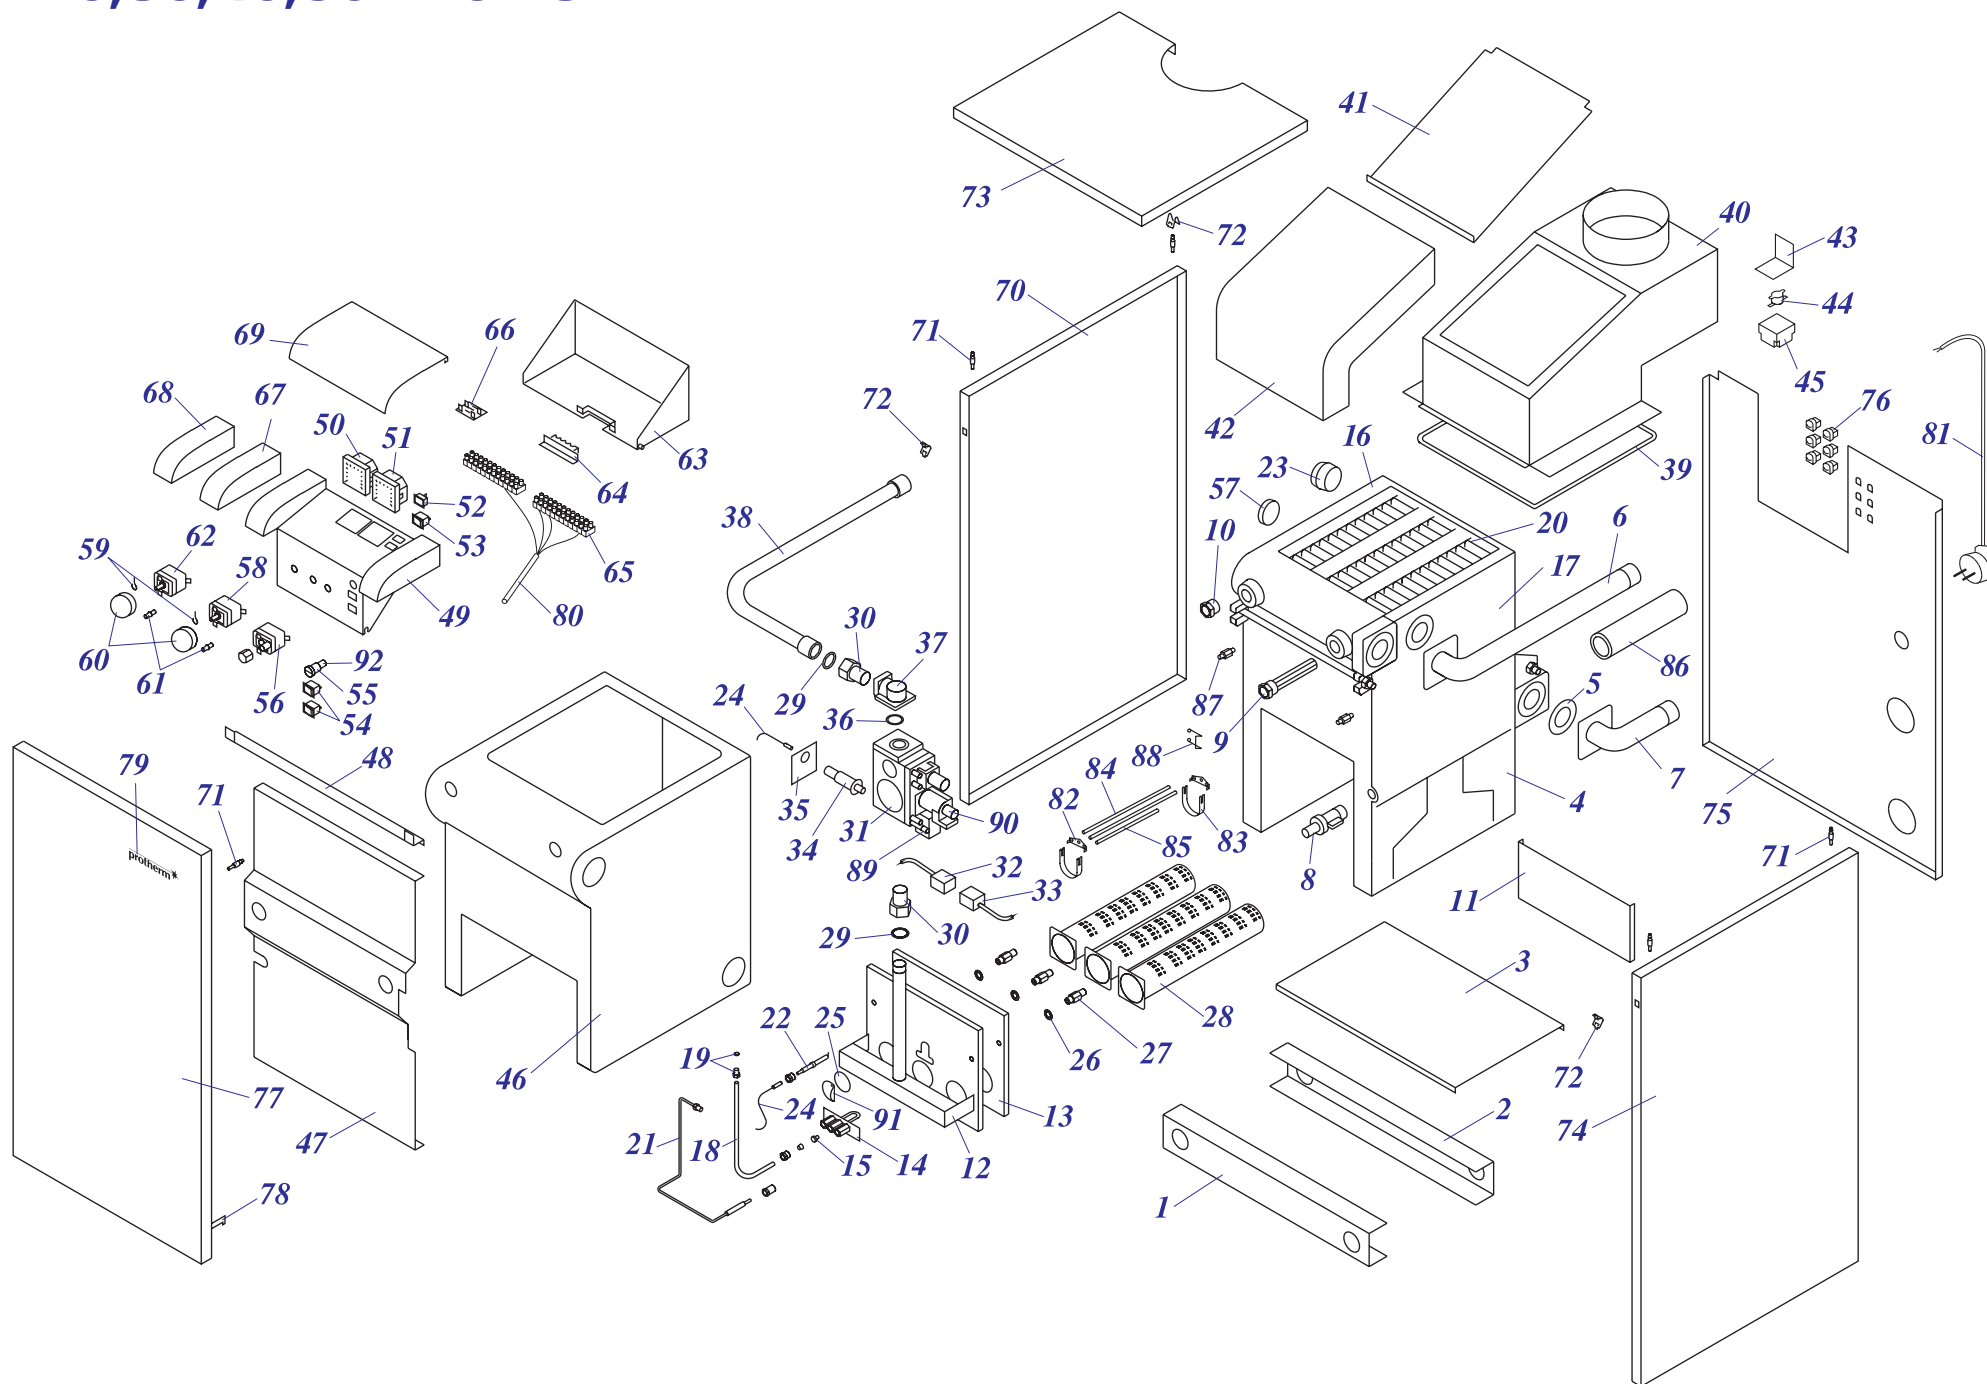

№	№ для заказа	Название	№	№ для заказа	Название	№	№ для заказа	Название
1	0020025220	Газовый клапан 824	31	0020033270	Горелочные трубы	59	0020033641	Панель облицов.20-30PLO,KLO(прав.)
2	0020025260	Чугунная секция - (левая)	32	0020033276	Форсунка для горелки 2,8мм (20,30)		0020033698	Панель облицов.(прав.)40-80PLO,KLO
3	0020025261	Чугунная секция - (правая)		0020033277	Форсунка для горелки 2,65мм (40,50)	60	0020043297	Панель облицов.(задн.)20KLO,PLO11
4	0020025262	Чугунная секция - (средняя)	33	0020033281	Сопло для запальной горелки G27.2		0020043298	Панель облицов.(задн.)30KLO,PLO11
5	0020025279	Термометр	34	0020033288	Трубка подачи газа 20-30PLO		0020033703	Панель облицов.(задн.)40KLO,PLO11
6	0020025281	Термостат рабочий (TY)	35	0020033325	Защитный кожух датчика продукт. сгор.		0020033704	Панель облицов.(задн.)50KLO,PLO11
7	0020025286	Термостат аварийный (LY)	36	0020033328	Шаровой кран выход. 1/2"	61	0020043342	Изоляция теплообмен. (перед.) 20
8	0020033758	Теплообменник в сборе 3секц.	37	0020033351	Заглушка 5/4"		0020033733	Изоляция теплообмен. (перед.) 30
	0020043214	Теплообменник в сборе 4секц.	38	0020033352	Заглушка 5/4" с надставкой		0020033734	Изоляция теплообмен. (перед.) 40
	0020033877	Теплообменник (5-секц.)	39	0020033353	Прокладка 58x43-2		0020033735	Изоляция теплообмен. (перед.) 50
	0020025289	Теплообменник (6-секц.)	40	0020033439	Заглушка 1/2" 12mmdr	62	0020043348	Изоляция теплообмен. (задн.) - 20
9	0020027506	Электрод розжига для PLO	41	0020033444	Ограничительный винт		0020043349	Изоляция теплообмен. (задн.) - 30
10	0020027518	Кабель для NOVA 820	42	0020033445	Ограничительная пружина		0020033738	Изоляция теплообмен. (задн.) - 40
11	0020027519	Кнопка пьезорозжига NOVA	43	0020033454	Ручки управления - D		0020033739	Изоляция теплообмен. (задн.) - 50
12	0020027520	Термопара 55мм, M9x1	44	0020033468	Прокладка 22x2,5	63	0020033775	Панель облицов.(лиц.) KLO,PLO(20,30)
13	0020027523	Горелка запальная для PLO	45	0020033474	Прокладка 51x41x4		0020035584	Панель облицовки 40,50 LI, белая
14	0020027528	Стабилизатор тяги 20 PLO,KLO	46	0020033480	Уплотнительный шнур 5x5	64	0020033879	Трубка
	0020027529	Стабилизатор тяги 30 PLO,KLO	47	0020033483	Уголок 90° 1/2"	65	0020043295	Панель стабил.тяги 20KLO,PLO
	0020033603	Стабилизатор тяги 40 PLO,KLO	48	0020033523	Изоляция стабил.тяги 20KLO,PLO		0020043296	Панель стабил.тяги 30KLO,PLO
	0020033604	Стабилизатор тяги 50 PLO,KLO		0020049313	Изоляция стабил.тяги 30KLO,PLO		0020043568	Панель стабил.тяги 40KLO,PLO
15	0020027535	Термостат продуктов сгор.70-110°C (по з.н.1600)		0020033585	Изоляция стабил.тяги 40KLO,PLO		0020033999	Панель стабил.тяги 50KLO,PLO
				0020033876	Изоляция стабил.тяги 50KLO,PLO	66	0020034066	Створка -II
			49	0020033527	Держатель термостата прод.сгор.	67	0020034791	Трубка котла(подача)20,30KLO,PLO
16	0020027559	Ниппель	50	0020033529	Пластмас.рамка - EL (20,30)		0020043841	Трубка котла(подача)40,50KLO,PLO
17	0020027570	Манометр		0020033531	Пластмас.рамка - LI,120SOR,SOO(40,50)	68	0020035103	Этикетка PROTHERM 70
18	0020027662	Гильза для 3 датчиков	51	0020033533	Панель управления PLO	69	0020035252	Прокладка 14x10x1 Cu-плоская
19	0020033180	Держатель для предохранителя	52	0020033534	Панель блока управления PLO,KLO	70	0020043264	Панель облицов.20-30PLO,KLO(перед.)
20	0020033182	Сигнализатор оранжевый	53	0020033536	Основание горелки 20PLO		0020035336	Панель облицовки перед. 40,50
21	0020033184	Сигнализатор прозрач.H858HB		0020033557	Основание горелки 30P v.11	71	0020035593	Крепление кнопки пьезорозжига PLO
22	0020033221	Изолирующая втулка 9 мм		0020043271	Основание горелки 40PLO	72	0020043083	Изолирующая втулка
23	0020033230	Выключатель (функциональный)		0020033561	Основание горелки 50PLO	73	0020043144	Трубка котла (обратка) 20,30,KLO,PLO
24	0020033233	Выключатель сетевой	54	0020033538	Кронштейн "L" - 20-30PLO,KLO	74	0020043190	Изоляция трубы котла 1"(внутр.диаметр)
25	0020033235	Микровыключатель 1-полюс.	55	0020033554	Штырь M4	75	0020043267	Рама котла 20-30KLO,PLO
26	0020033240	Клеммник 6336-37-12-10	56	0020033555	Зажим 16	76	0020043276	Кронштейн "K" - 20-30PLO,KLO
27	0020033248	Прокладка+винт коннектора820	57	0020033637	Панель облицовки 20-30PLO,KLO(верх.)	77	0020043277	Кронштейн "D" - 20-30PLO,KLO
28	0020033250	Провод к электроду розжига 500мм		0020043281	Панель облицовки (верхн.) 40 PLO,KLO	78	0020043407	Крепление газ.трубы 20,30PLO-S
29	0020033251	Винтовое соединение 6мм		0020043283	Панель облицовки (верхн.) 50PLO,KLO	79	0020033325	Защитный кожух датчика продукт.сгор.
30	0020033265	Зонд давления	58	0020033640	Панель облицовки 20-30PLO,KLO(лев.	80	0020027522	Катушка газового клапана NOVA 820

20,30,40,50 PLO 13