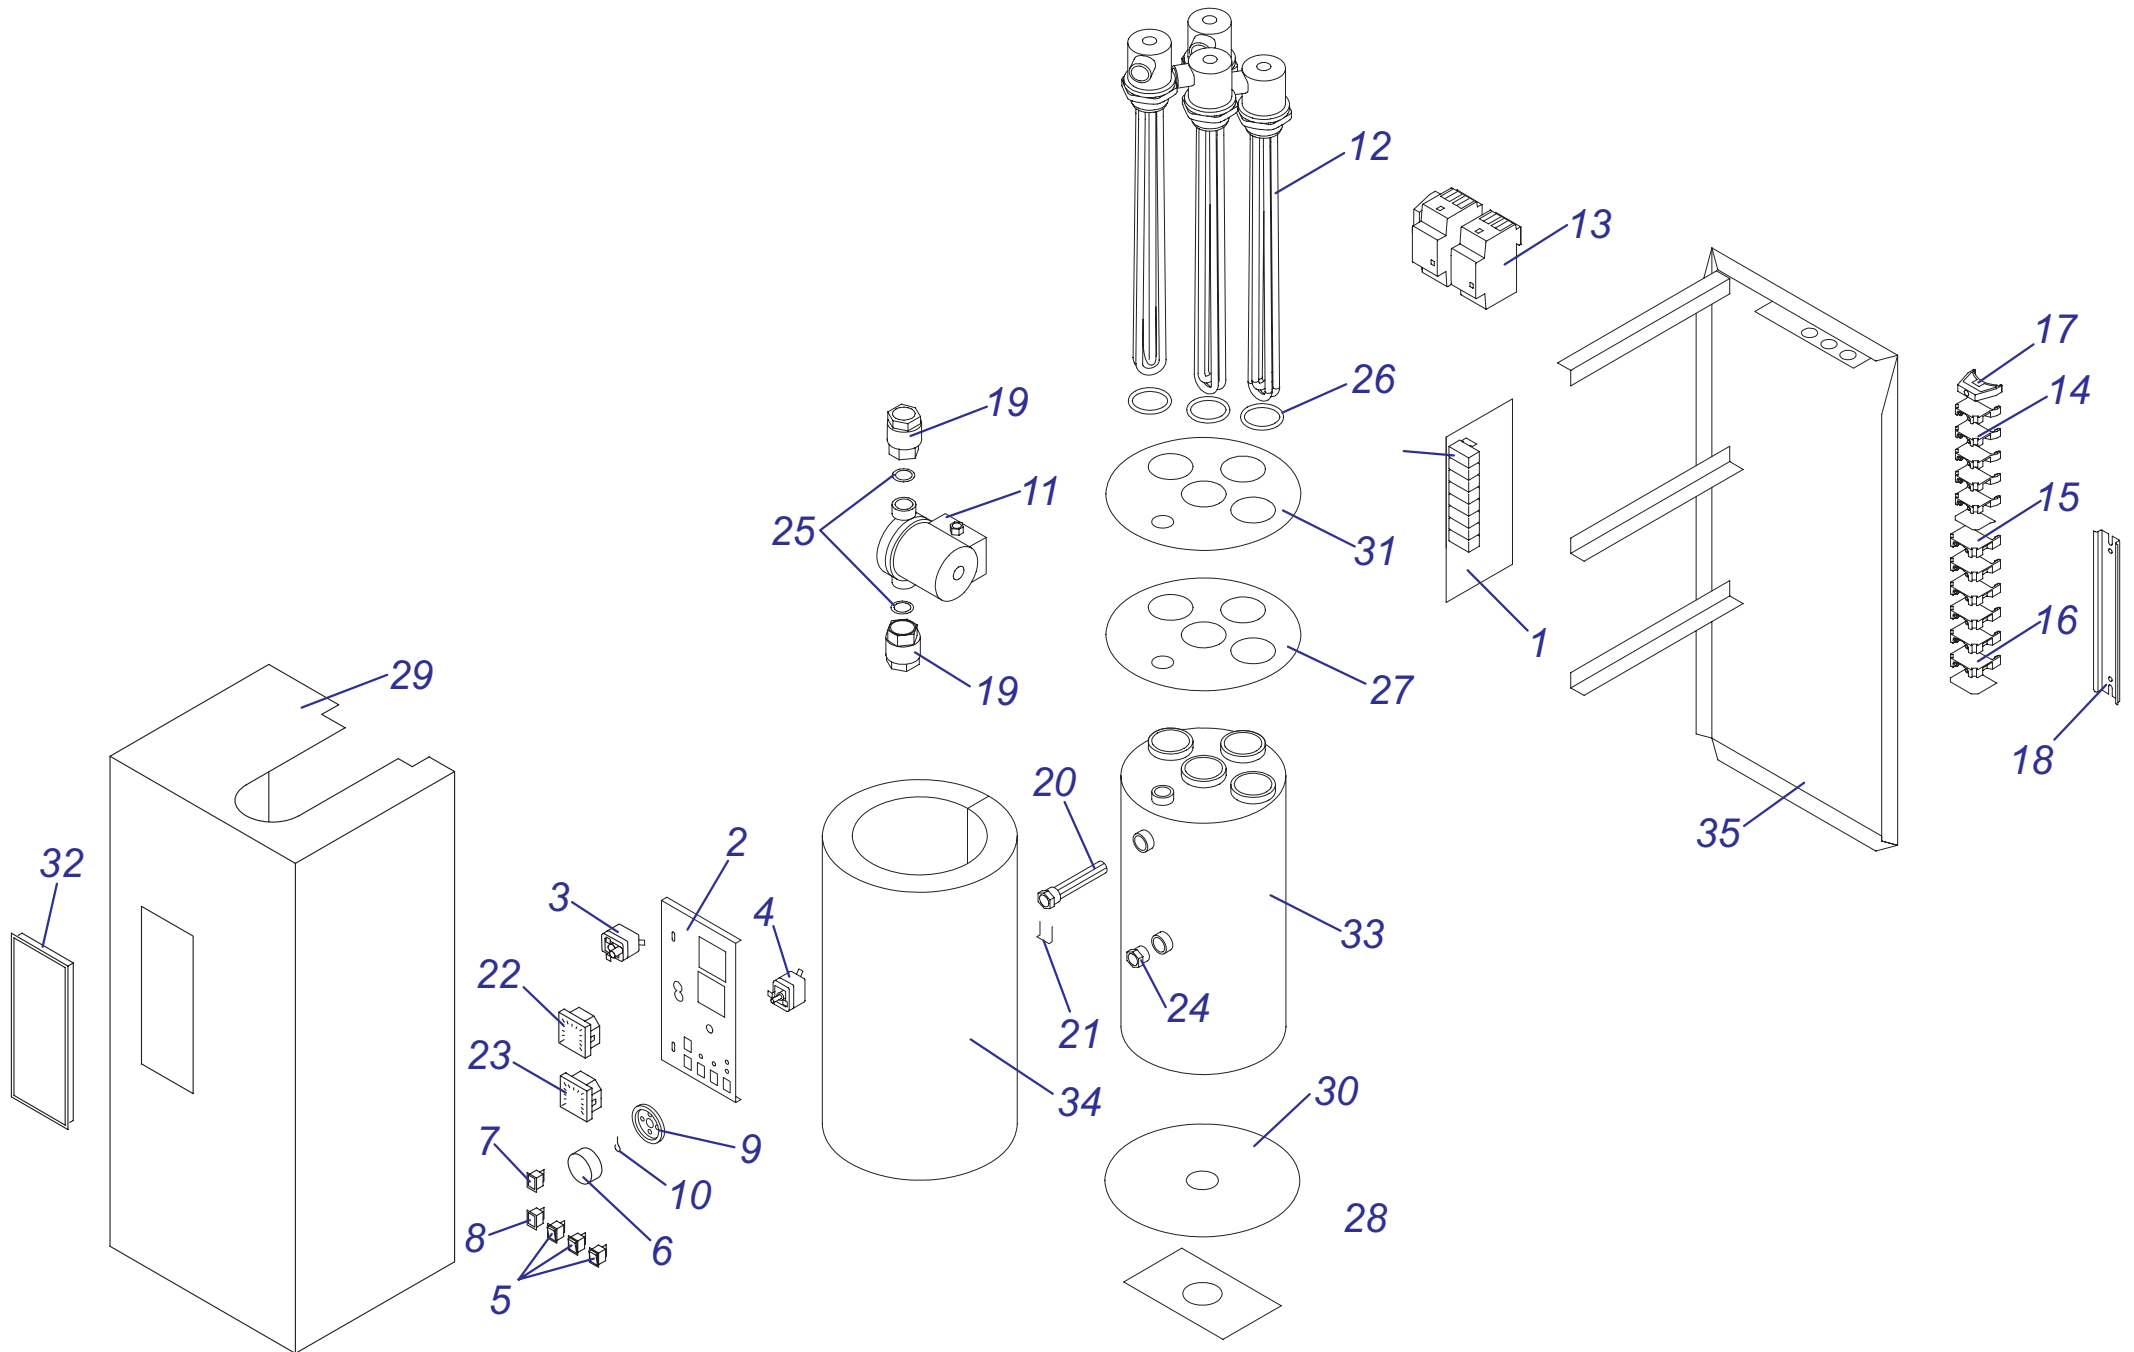

24K10

24 D 10 9,12,15,18,21,24 K 10

№	№ для заказа	Название	№	№ для заказа	Название	№	№ для заказа	Название
1	0020033142	Плата управления 3 - 6 кВт	10	0020033445	Ограничительная пружина	23	0020043224	Термометр WIKA
	0020027487	Плата управления 9 - 12 кВт	11	0020025205	Насос UPS 15-60,130 Грундфос	24	0020033439	Заглушка 1/2" 12mmdr
	0020025200	Плата управления 15 - 18 кВт	12	0020027640	Тэн NM 3кВт	25	0020033470	Прокладка 27x18x3 Gu
	0020033143	Плата управления 15 - 18 Д		0020027641	Тэн NM 6кВт	26	0020033477	Прокладка 60x48x2 IT200
	0020025201	Плата управления 21 - 24 кВт	13	0020025215	Контактор Eb.ISCH 24A (AC-1)	27	0020043193	Сибрал 25/100
	0020027488	Плата управления 21 - 24 Д	14	0020034809	Зажим VK3 2,5/5 - (серый)	28	0020027510	Реле Eberle 410 16A 48 В
2	0020043239	Панель управления	15	0020034806	Зажим VK3 10/10 - (серый)	29	0020033799	Панель облицовки (перед.)
3	0020025286	Термостат аварийный (LY)	16	0020043204	Клеммник RSDPS-30	30	0020043459	Крышка теплообмен. (нижн.)
4	0020025281	Термостат рабочий (TY)	17	0020033261	Держатель РСД 88	31	0020043460	Крышка теплообмен. (верх.)(9-18)
5	0020033227	Выключатель	18	0020043205	Планка DIN TS 35		0020043461	Крышка теплообмен.(верх.)40 Li
6	0020033454	Ручки управления - D	19	0020043213	Резьбовое соединение 1"-331	32	0020033840	Рамка 257x97пласт.(EL,B100,NL)
7	0020033184	Сигнализатор прозрач.Н858НВ	20	0020027662	Гильза для 3 датчиков	33	0020033858	Теплообменник 21-24 - лак
8	0020033182	Сигнализатор оранжевый	21	0020033365	Зажим	34	0020043491	Изоляция NOBASIL 930x520
9	0020033438	Подложка	22	0020027570	Манометр	35	0020033903	Рама котла