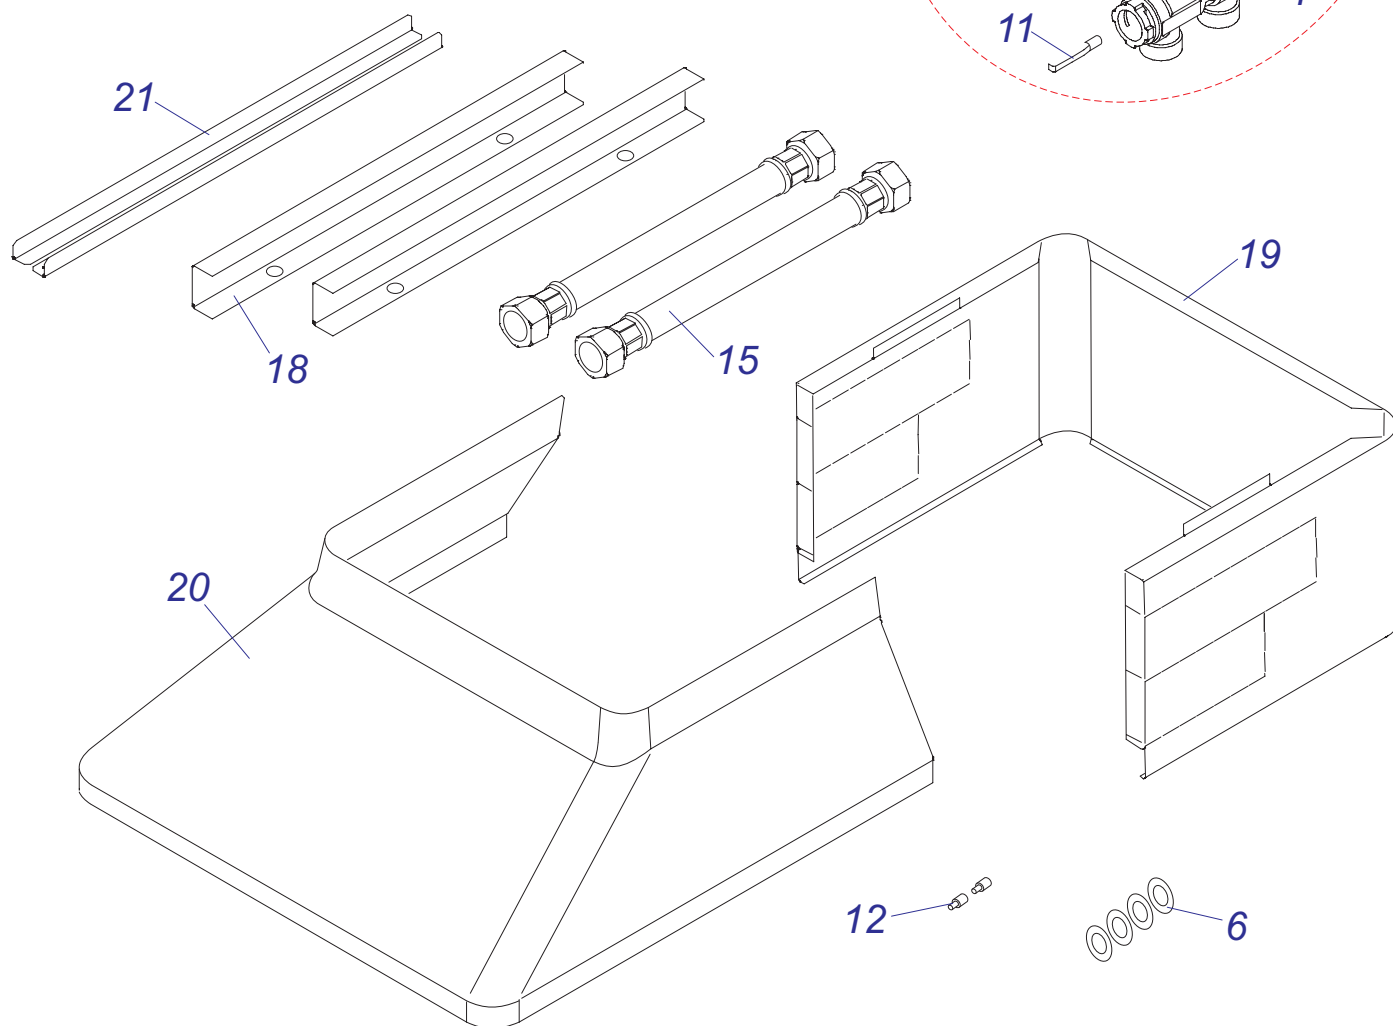

Prepoj. sada
P-BZ 12 B-17
P-BZ 24 B-17

P-BZ 12 D-17
P-BZ 24 D-17