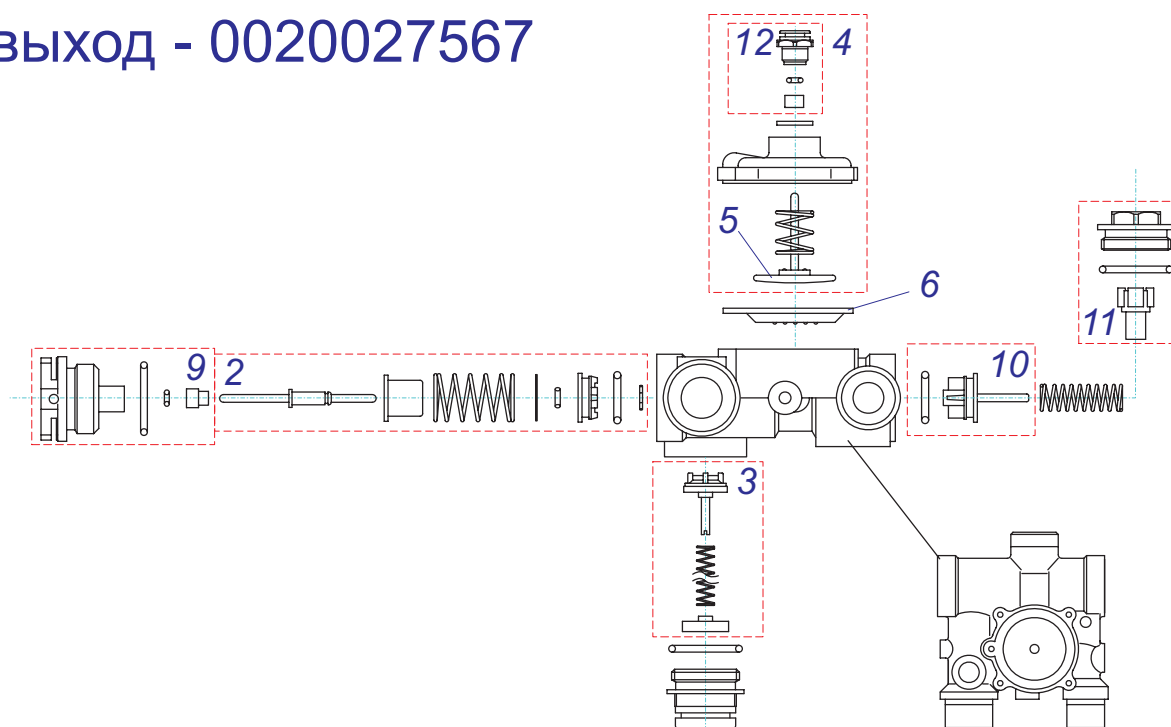

выход - 0020027567

Гидрогруппа KXZ12

№	№ для заказа	Название	№	№ для заказа	Название
	0020027664	Гидроблок - S11 - (вход)	6	0020034175	Мембрана расхода
	0020027567	Гидроблок - S11 - (выход)	7	0020034181	Ручка вентиля
1	0020027603	Вентиль	8	0020034184	Гайка бай-пасса
2	0020034167	Распределитель ОВ	9	0020035244	Гайка распредел. ОВ
3	0020034168	Гайка бай-пасса	10	0020035245	Распределитель ГВС
4	0020034172	Датчик протока	11	0020035246	Гайка распредел. ГВС
5	0020034174	Диск нажимной датчика	12	0020034169	Ведущая ось