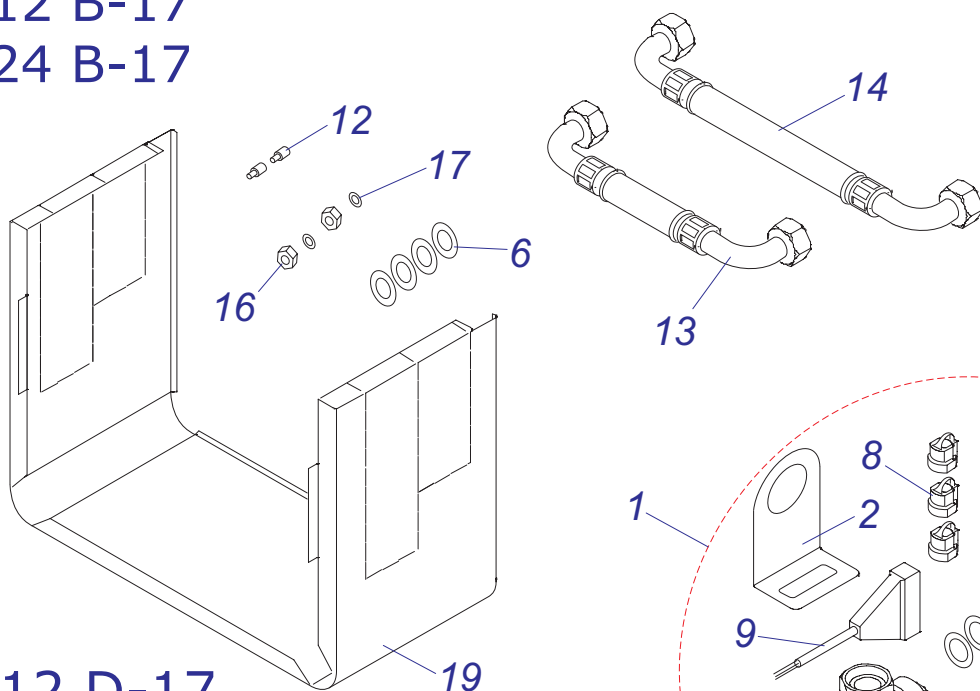

Prepoj. sada
P-BZ 12 B-17
P-BZ 24 B-17

P-BZ 12 D-17
P-BZ 24 D-17