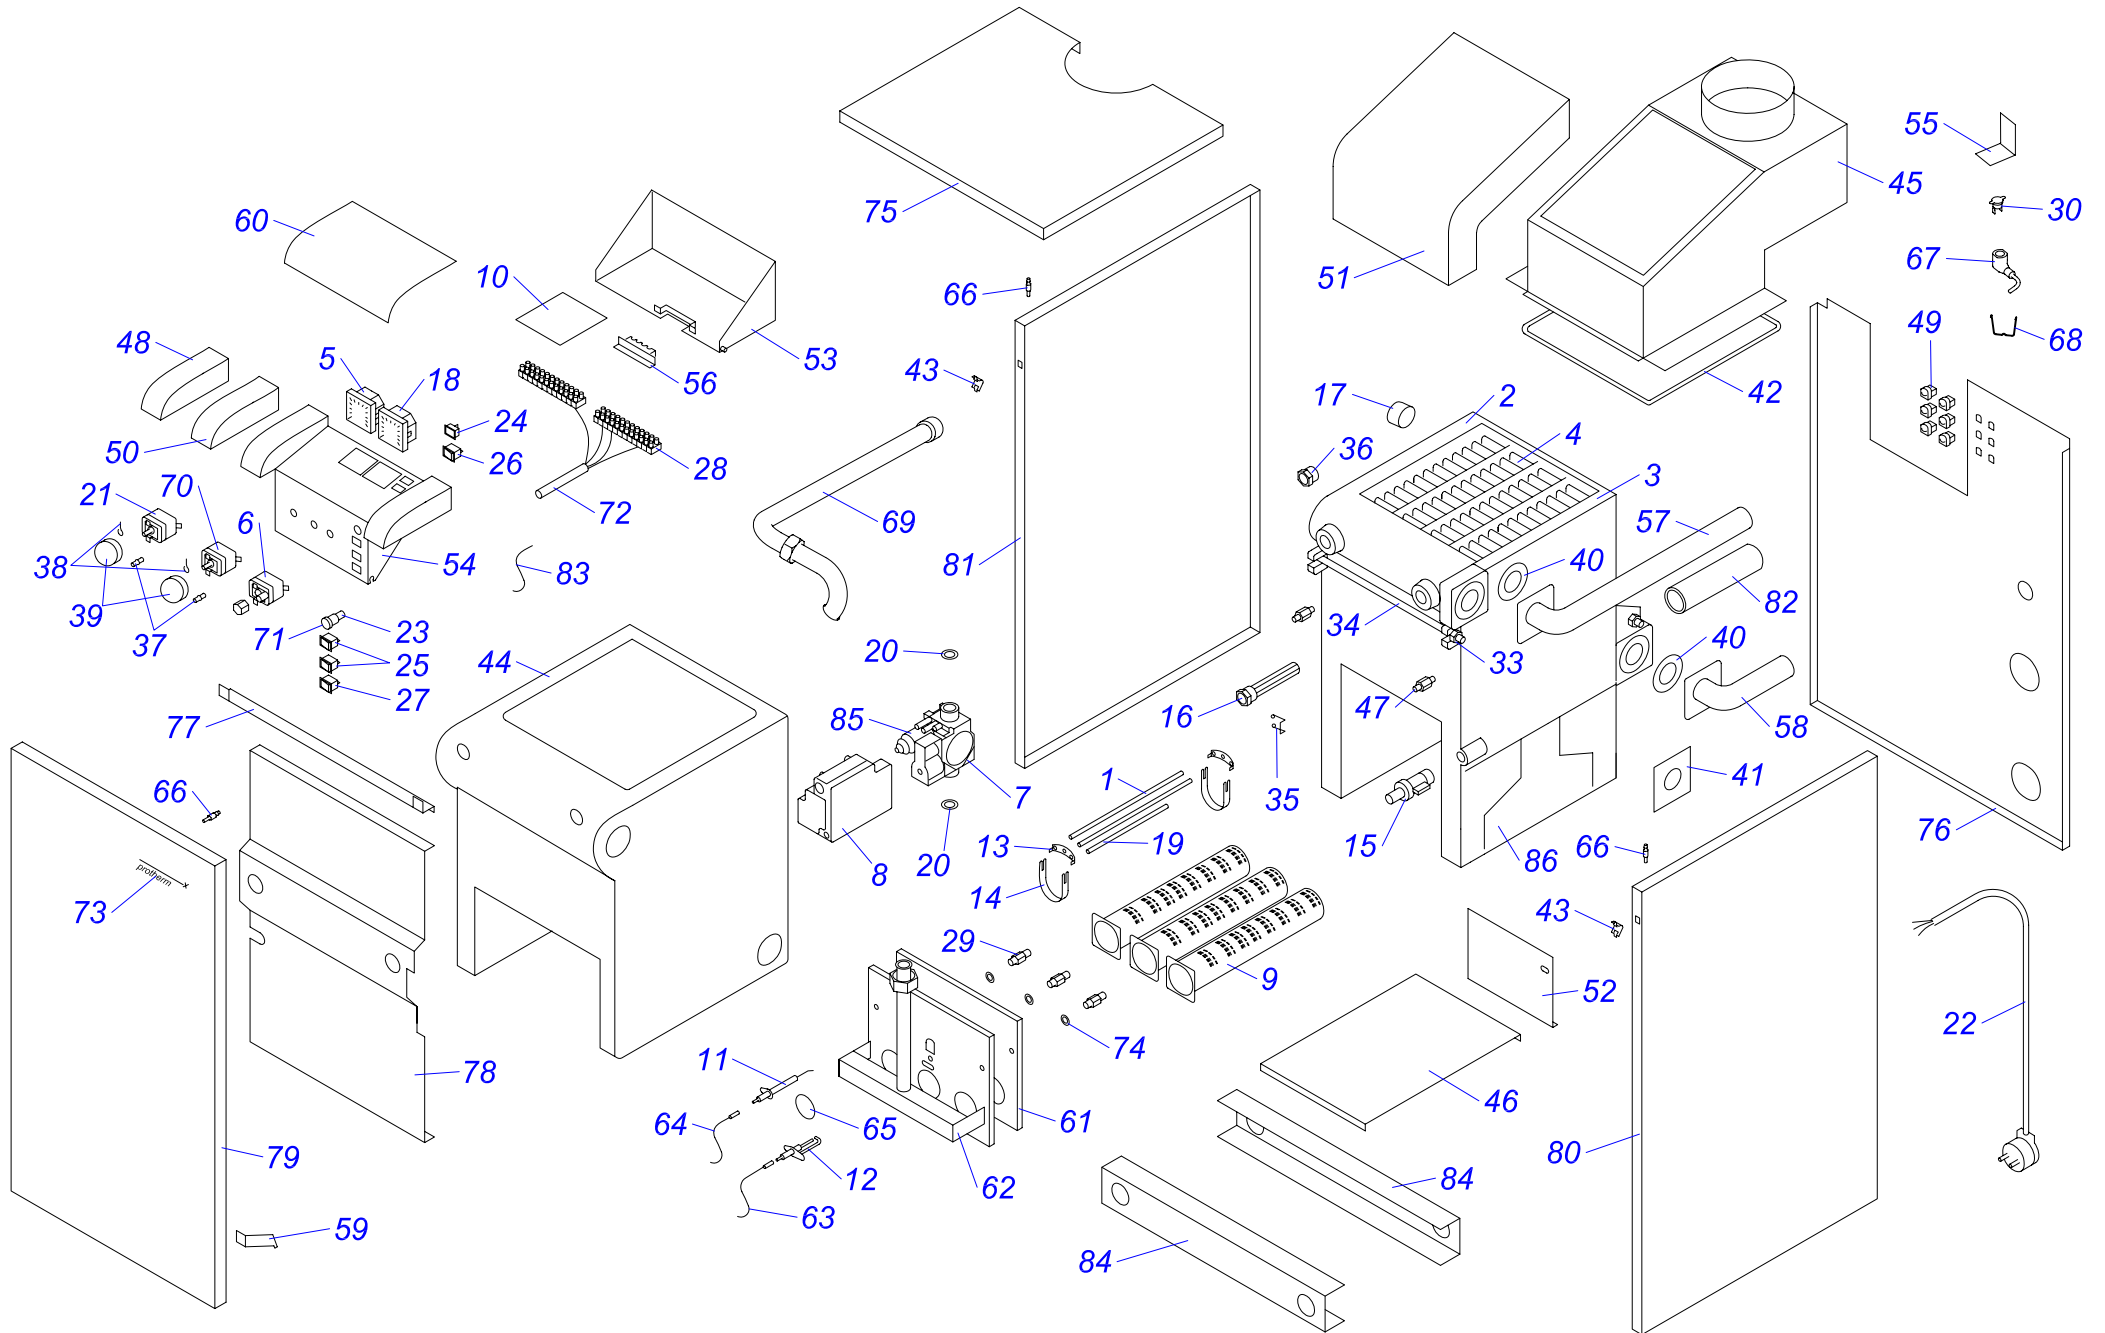

№	№ для заказа	Название	№	№ для заказа	Название	№	№ для заказа	Название	№	№ для заказа	Название
1	0020025230	Автомат.розжига S4565 (20,30)	33	0020033445	Ограничительная пружина	52	0020033866	Панель блока управлен. PLO, KLO13	67	0020034627	Рама (задн.) 50 кВт
	0020025291	Электр.розжига 537 АБЦ (40,50,60)	34	0020033454	Ручки управления - D	53	0020033867	Панель блока управлен. KLO13		0020043552	Рама котла -Z 60KLOK13
2	0020025237	Охлаждающий стержень (20,30)	35	0020033468	Прокладка 22x2,5	54	0020033872	Жгут проводов KLO13 (20,30)	68	0020034628	Горелочные трубы 103.2571.00
3	0020025244	Газ.клапан VK4105G1005 (20,30)	36	0020033474	Прокладка 51x41x4		0020033953	Жгут проводов 40-60 KLO13	69	0020035283	Панель облицовки верх. 20KLO15
	0020025299	Клапан газовый 843 (40,50)	37	0020033481	Уплотнительный шнур 15x2	55	0020033904	Крепление проводов		0020035267	Панель облицовки верх. 30Li v13
	0020025290	Газовый клапан 840.038 (60)	38	0020033527	Держатель термостата прод.сгор.	56	0020033907	Трубка котла (подача) - v13		0020035289	Панель облицовки верх. 40KLO15
4	0020025279	Термометр	39	0020033554	Штырь M4	57	0020033908	Трубка котла (обратка) - v13		0020035253	Панель облицовки верх. 50Li v13
5	0020025281	Термостат рабочий (TY)	40	0020033555	Зажим 16	58	0020033910	Фиксатор панели Л+П		0020035293	Панель облицовки верх. 60KLO15
6	0020025285	Термостат рабочий 3-кон.	41	0020033736	Изоляция теплообмен. 20 v13	59	0020049375	Крышка декоративная (прозрачная)	70	0020049343	Панель облицовки (задн.) 20
7	0020025286	Термостат аварийный (LY)		0020033737	Изоляция теплообмен. 30 v13	60	0020034033	Основание горелки - III 20KLO13		0020049344	Панель облицовки (задн.) 30
8	0020033959	Теплообменник (3-секции)		0020033917	Изоляция теплообмен. 40 v13		0020034034	Основание горелки - III 30KLO13		0020049345	Панель облицовки (задн.) 40
	0020034632	Теплообменник (4 секции)		0020033926	Изоляция теплообмен. 50 v13		0020033916	Основание горелки 40KLO13		0020049346	Панель облицовки (задн.) 50
	0020033960	Теплообменник (5-секц.)		0020033972	Изоляция теплообмен. 60KLO13		0020043538	Основание горелки 50KLO13		0020035294	Панель облиц. задн. 60KLO, PLO15
	0020033961	Теплообменник (6-секц.)	42	0020033742	Провод V035I		0020033968	Основание горелки 60KLOK13	71	0020049353	Опора блока управ. 40кВт L (20,30,40)
	0020025295	Теплообменник BIASI	43	0020033752	Провод VN032 (20,30)	61	0020035304	Кожух перед.внутрен. 20KLO, PLO15		0020049354	Опора блока управления 50 кВт LI
9	0020027505	Электрод для KLO		0020033995	Провод электрод. VN02E (40,50,60)		0020035305	Кожух перед.внутрен. 30KLO, PLO15		0020035296	Опора панели управл. 60KLO, PLO15
10	0020027508	Электрод розжига ZE 588	44	0020033792	Стабилизатор тяги 20Li v13		0020033919	Кожух перед. (внутренний) 40Li v13	72	0020035591	Панель облицовки (бок.) P
11	0020027525	Форсунка для горелки ПБ1,7мм		0020033795	Стабилизатор тяги 30Li v13		0020033925	Кожух перед. (внутренний) 50Li v13	73	0020035592	Панель облицовки (бок.) L
	0020033277	Форсунка для горелки 2,65мм		0020033920	Стабилизатор тяги 40Li v13		0020035295	Кожух перед. внутрен. 60KLO15	74	0020043190	Изоляция трубы котла 1"
12	0020027526	Держатель охлад.стержней(20,30)		0020033923	Стабилизатор тяги 50 Li v13	62	0020035586	Панель облицов.(перед.) 20 Li v13	75	0020043295	Панель стабил.тяги-20KLO, PLO
13	0020027527	Держатель охлад.стержней(20,30)		0020033970	Стабилизатор тяги 60KLOK13		0020035587	Панель облицов.(перед.) 30 Li v13		0020043296	Панель стабил.тяги -30KLO, PLO
14	0020027543	Шаровый кран вып. 3/8"	45	0020033797	Отражатель 20 Li v.13		0020035588	Панель облицов.(перед.) 40KLO13		0020043568	Панель стабил.тяги 40KLO, PLO
15	0020027557	Гильза для 4 датчиков		0020033798	Отражатель 30 Li v.13		0020033924	Панель облицов.(перед.) 50 Li v13		0020033999	Панель стабил.тяги 50KLO, PLO
16	0020027570	Манометр		0020033922	Отражатель 40 Li v13		0020035590	Панель облицов.(перед.) 60KLO13	76	0020043440	Трубка газовая Li v13(20,30)
17	0020027661	Термостат биметал.обратимый 80°C		0020033927	Отражатель 50 Li v13	63	0020034018	Изоляция горелки LI 20		0020043540	Трубка газовая - 465мм(40,50,60)
18	0020027665	Прокладка 24x15x2		0020033971	Отражатель (задний) 60KLOK13		0020034019	Изоляция горелки LI 30	77	0020043534	Этикетка PROTHERM 90мм
19	0020033175	Сетевой кабель	46	0020033830	Винт ограничительный M8		0020033963	Изоляция горелки 40KLOK13	78	0020025265	Чугунная секция - (левая)
20	0020033179	Предохранитель T1,6A 5x20	47	0020033834	Заглушка KLO, PLO13		0020033966	Изоляция горелки 50KLOK13	79	0020025266	Чугунная секция - (правая)
21	0020033180	Держатель для предохранителя	48	0020033838	Переходник кабельный - пласт.		0020033969	Изоляция горелки 60KLOK13	80	0020025267	Чугунная секция - (средняя)
22	0020033183	Сигнализатор красный	49	0020033844	Заглушка KLO, PLO13	64	0020035252	Прокладка 14x10x1 Cu-плоск(20,30)	81	0020033355	Шпилька соединит. M10x240-3звен
23	0020033228	Выключатель (функциональный)	50	0020033864	Изоляция 20Li v13		0020033993	Прокладка 16x12x1 Cu(40,50,60)		0020033356	Шпилька соединит. M10x325-4звен

20,30,40,50 KLO 15