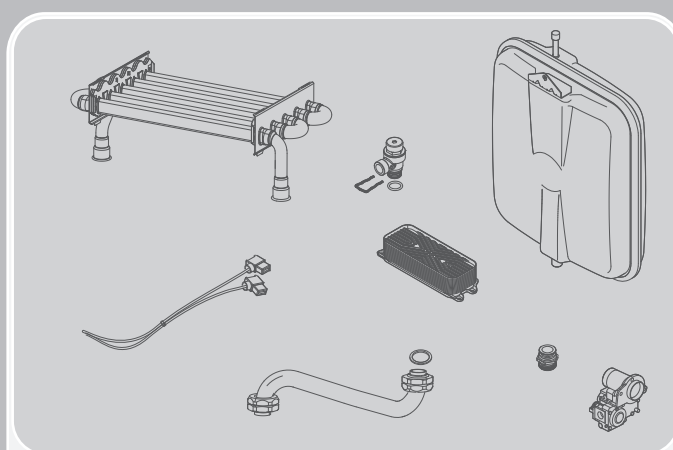

08b Гидравлические части  
23MOV19, 23MTV19

02 - 0 - 08 - 02

12 Блок управления  
23MOV19, 23MTV19

02 - 0 - 12 - 02

● **Навесные котлы**

**Lynx 24/28 kW**