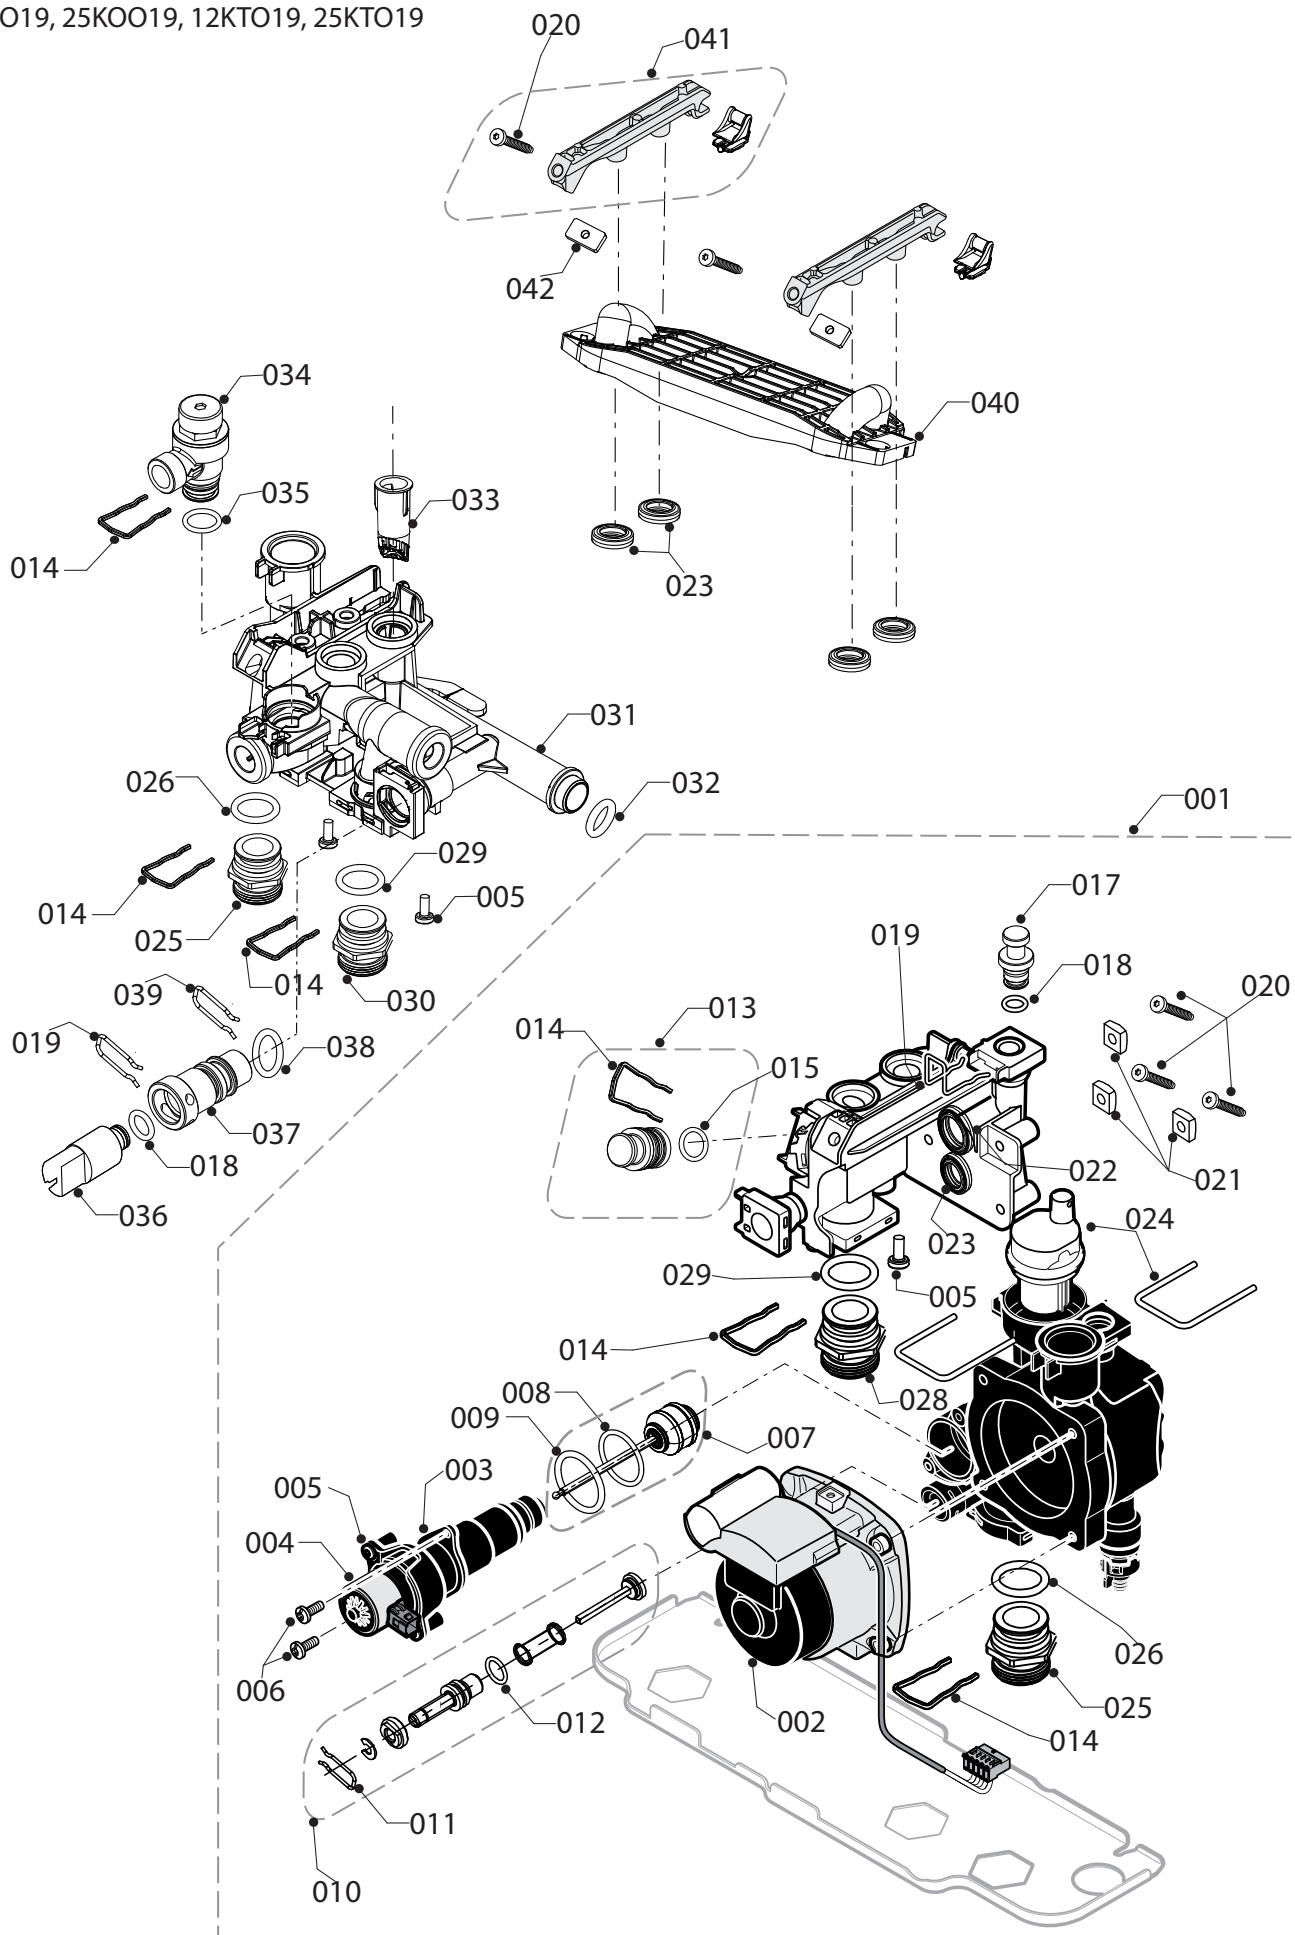

08а Гидравлические части
12КОО19, 25КОО19, 12КТ019, 25КТ019

02-0-08-03

08a Гидравлические части

12KOO19, 25KOO19, 12KTO19, 25KTO19

№	№ для заказа	Название	Модель, Примечание
		02-0-08-03	
001	0020097208	Корпус насоса	
002	0020097216	Двигатель насоса 1000L/H	
003	0020097214	3-х ходовой клапан в сборе	
004	A000035133	Двигатель 3-х ходового клапана	
005	0020097185	Винт М4х10mm	комплект (10 шт.)
006	0020097228	Винт М4,2х14mm	комплект (10 шт.)
007	0020097222	Шток	
008	0020097226	Прокладка 22х2mm	комплект (10 шт.)
009	0020097224	Прокладка 28х2,5mm	комплект (10 шт.)
010	0020014169	Регулировочный винт бай-пасса	
011	0020014164	Зажим бай-пасса	комплект (10 шт.)
012	0020014195	Прокладка 2х12mm	комплект (10 шт.)
013	0020097210	Заглушка Ø24	
014	0020014176	Зажим D18/20	комплект (10 шт.)
015	0020097234	Прокладка 3,2х19mm	комплект (10 шт.)
017	0020097212	Заглушка	
018	0020097203	Прокладка 2,4х9,6mm	комплект (10 шт.)
019	0020097197	Зажим	комплект (10 шт.)
020	0020097193	Винт М5х33mm	комплект (10 шт.)
021	0020038229	Гайка	
022	0020014182	Прокладка "С" 26,2х6,35mm	комплект (10 шт.)
023	0020014166	Прокладка "С" 22,2х14mm	комплект (10 шт.)
024	0020018569	Воздухоотводчик	
025	0020111665	Коннектор G3/4	
026	2000801956	Прокладка 3,5х20mm	комплект (10 шт.)
028	0020111667	Коннектор G3/4, вход	
029	2000801948	Прокладка 17,85х2,62mm	комплект (20 шт.)
030	0020111669	Коннектор G3/4, выход	
031	0020097205	Гидроблок (подача)	
032	0020097187	Прокладка 19,5х5mm	комплект (10 шт.)
033	0020097195	Фильтр	
034	0020014173	Клапан предохранительный, 3 bar	
035	0020027470	Прокладка 15,1х2,7mm	комплект (10 шт.)
036	A000024135	Датчик давления 10mm	
037	0020097199	Соединительная муфта	
038	2000801953	Прокладка 3х13mm	комплект (20 шт.)
039	0020097201	Зажим Ø13,5	комплект (10 шт.)
040	0020100097	Основание	
041	0020097189	Крепеж вторичного теплообменника	комплект (2 шт.)
042	0020097191	Гайка М5-22х12х4mm	комплект (10 шт.)

Zmena vyhradená