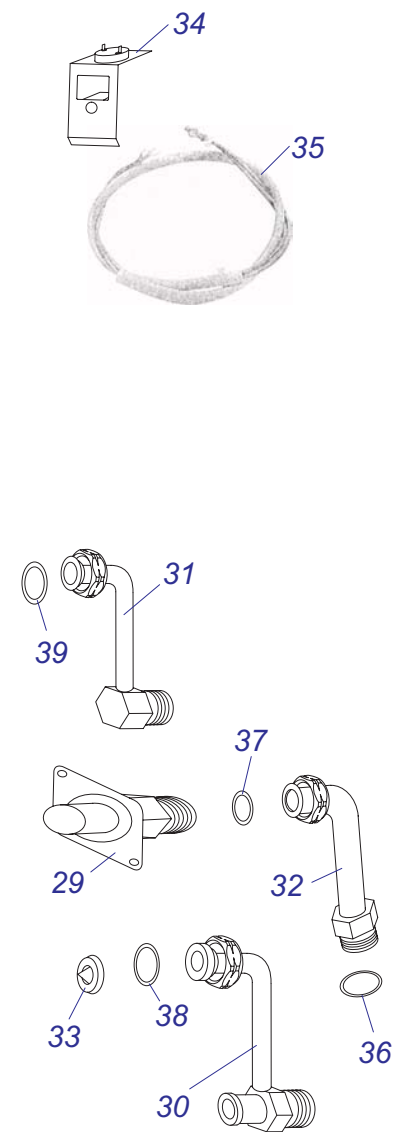

18,23 POP - Старшие типы

18,23 POP - Старшие типы

№	№ для заказа	Название	№	№ для заказа	Название	№	№ для заказа	Название
1	0020043198	Кожух водонагр.59000,POP18	16	0020014701	Магнитный наконечник	31	0020014637	Трубка ГВС
	0020043199	Кожух водонагр.59016,POP23	17	0020014703	Винт	32	0020014655	Трубка газа
2	0020014892	Декоративная панель10,59098	18	0020014709	Гайка для крепл.форсунки	33	0020014664	Дроссельная шайба
3	0020014716	Кнопка пьезорозжига	19	0020014890	Газ.клапан OPALIS10,POP18	34	0020014883	Термостат прод.сгорания
4	0020014720	Крепежный винт		0020014891	Газ.клапан OPALIS13,POP23	35	0020014788	Кабель терм.прод. сгорания
5	0020014722	Ручка упрвления	20	0020014886	Кнопка	36	0020014657	Прокладка
6	0020014646	Теплообменник POP 18	21	0020014653	Прокладка	37	0020014707	Прокладка
	0020014645	Теплообменник POP 23	22	0020014632	Крышка	38	0020014710	Прокладка
7	0020014618	Термопара	23	0020014628	Форсунка горелки	39	0020014711	Прокладка
8	0020014619	Магнитный наконечник	24	0020014725	Форсунка пилотной горелки	40	0020014638	Свод мембраны,53496,POP18
9	0020014631	Держатель форсунки	25	0020014880	Клапан рампы -59010,POP18		0020014639	Свод мембраны,53497,POP23
10	0020014633	Узел контроля пламени		0020014885	Клапан рампы -59019,POP23	41	A810054245	Прокладка
11	0020014642	Рампа POP 18	26	0020014882	Регулятор - 59013,POP18	42	0020014648	Прокладка
	0020014641	Рампа POP 23		0020014881	Регулятор - 59012,POP23	43	0020014723	Регулировочный шток
12	0020014878	Пьезорозжиг	27	0020014705	Замедлитель	44	0020014888	Панель облицовки (бок.)
13	0020014654	Пилотная горелка	28	0020014656	Заглушка	45	0020043251	Водяной узел I./237
14	0020014669	Крепление пилотной горелки	29	0020014640	Кран безопасности	46	0020014649	Шток
15	0020014677	Зажим	30	0020014636	Трубка ХВС