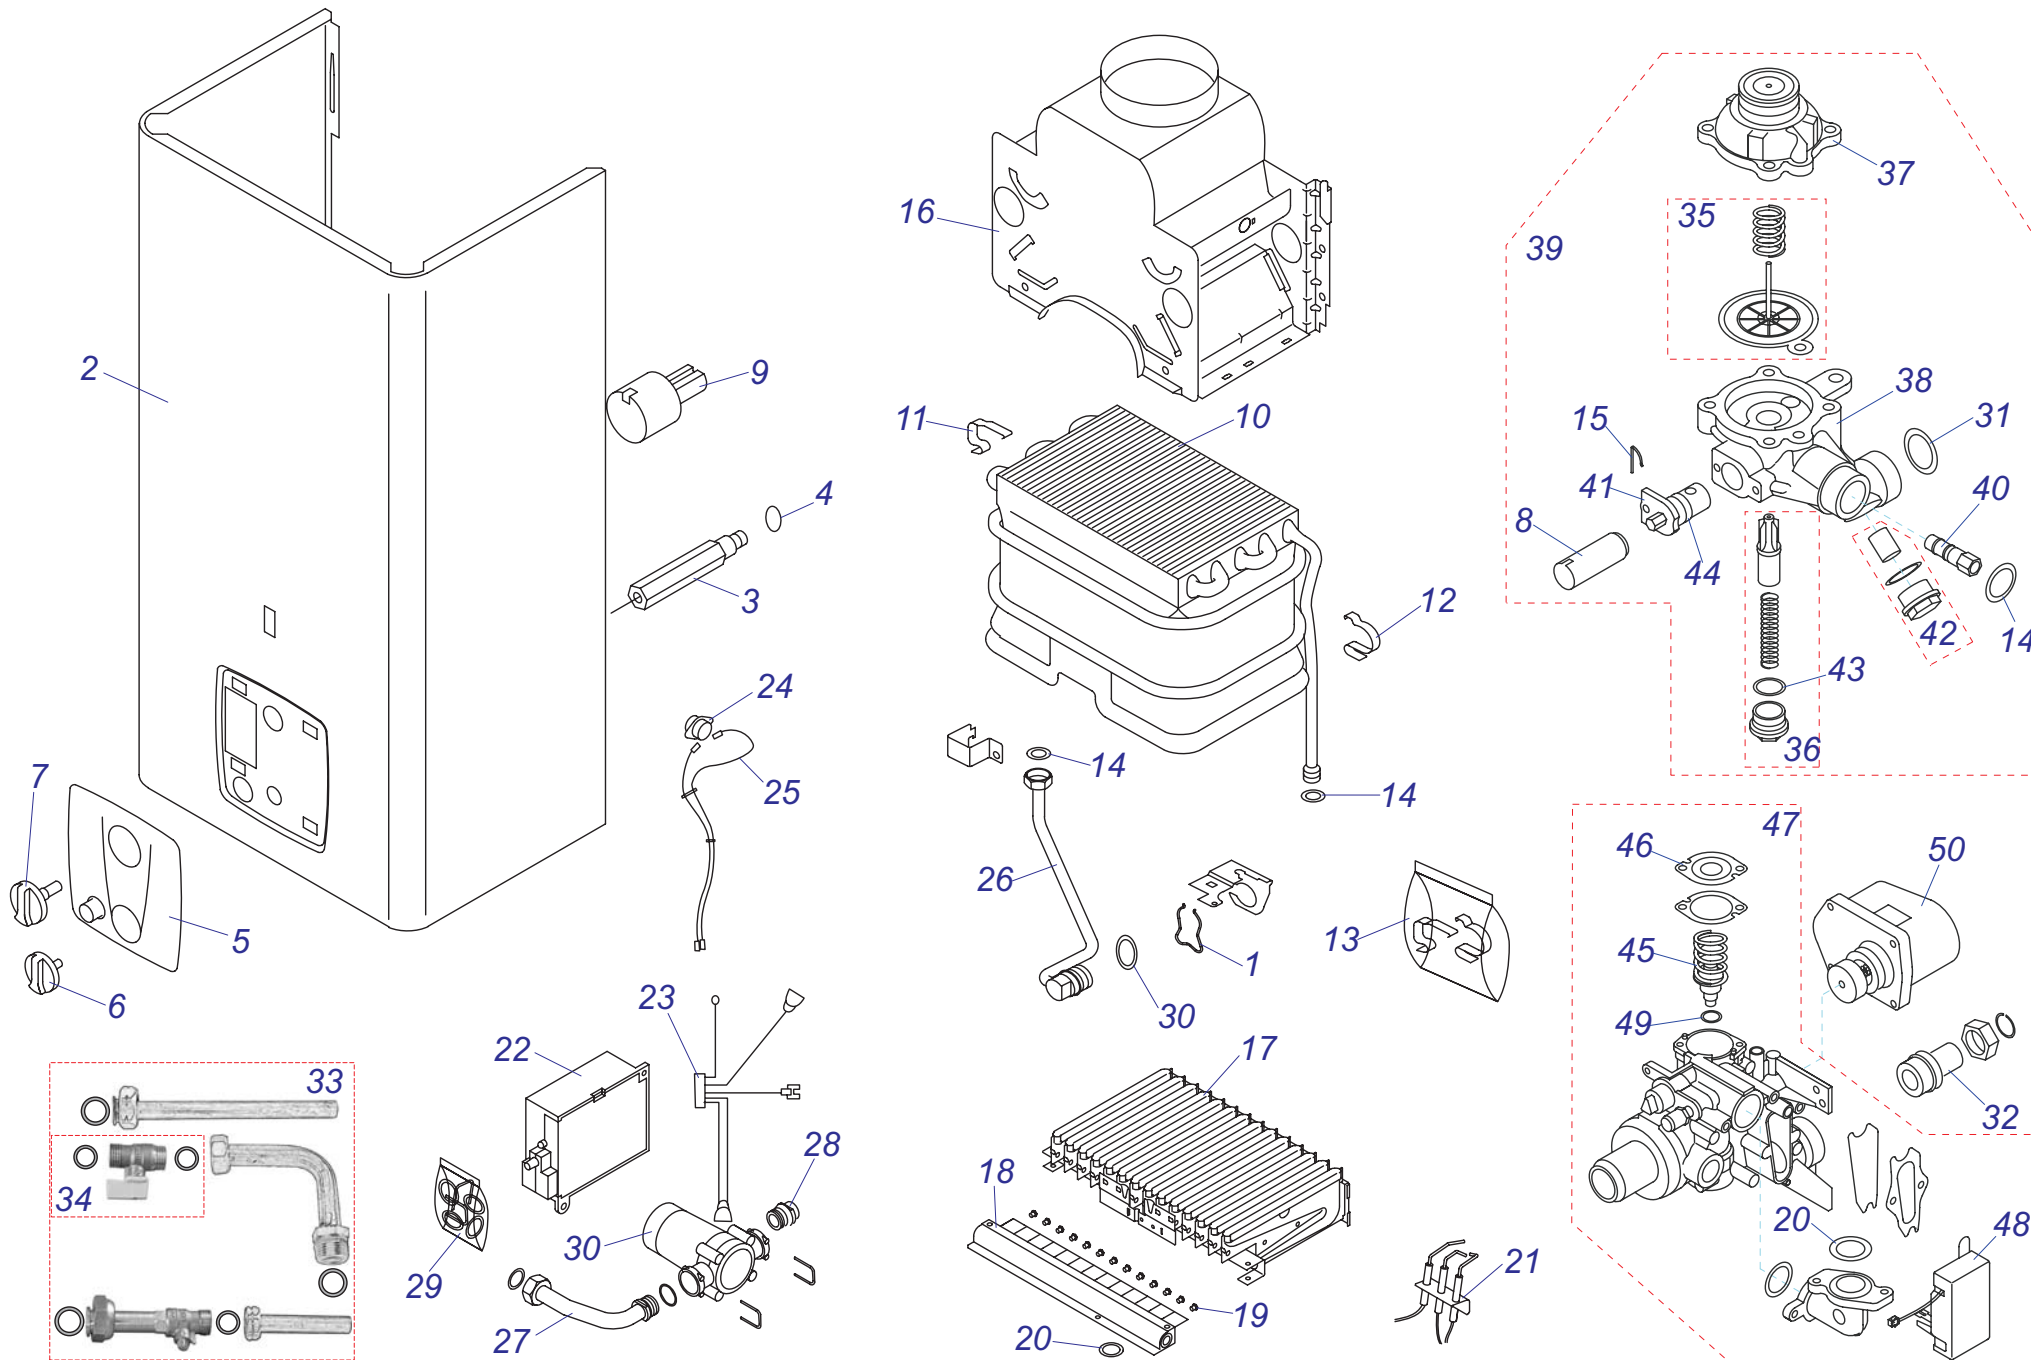

19, 24 ПОГ

19, 24 POG

№	№ для заказа	Название	№	№ для заказа	Название	№	№ для заказа	Название
1	0020014696	Зажим	19	0020023864	Форсунка ПГ 19POG - 1,18	38	0020023893	Корпус водяного узла(нижн.)19POG
2	0020023838	Кожух водонагревателя 19POG		0020023865	Форсунка ПГ 24POG - 1,30		0020023894	Корпус водяного узла(нижн.)24POG
	0020023839	Кожух водонагревателя 24POG		0020023866	Форсунка ПБ 19POG - 0,72	39	0020023895	Водяной узел в сборе 19POG
3	0020023840	Держатель кожуха 19POG	0020023867	Форсунка ПБ 24POG - 0,76	0020023896		Водяной узел в сборе 24POG	
	0020023841	Держатель кожуха 24POG	20	0020023870	Прокладка	40	0020023897	Сопло вентури 19POG
4	0020023842	Крепежное кольцо	21	0020023871	Электроды		0020023898	Сопло вентури 24POG
5	0020023843	Панель управления "Protherm"	22	0020023872	Блок электроники	41	0020023899	Регулировочный шпindelь 19POG
6	0020023845	Ручка управления - ГВ	23	0020023873	Жгут проводов		0020023900	Регулировочный шпindelь 24POG
7	0020023846	Ручка управления мощностью	24	0020064400	Термостат аварийный 110°C	42	0020023901	Фильтр
8	0020023847	Удлинитель ручки управл.19POG	25	0020023875	Кабель к аварий.термостату	43	0020023903	Прокладка (x10)
	0020023848	Удлинитель ручки управл.24POG	26	0020023876	Трубка ГВ 19POG	44	0020023904	Прокладка (x10)
9	0020023849	Удлинитель ручки управл.24POG		0020023877	Трубка ГВ 24POG	45	0020023906	Клапан модуляции G20-19POG
10	0020023850	Теплообменник 19POG	27	0020023879	Трубка генератора(вход)24POG		0020023907	Клапан модуляции G30-19POG
	0020023851	Теплообменник 24POG		0020023881	Трубка генератора(вход)19POG		0020023908	Клапан модуляции G20-24POG
11	0020023852	Зажим	28	0020023880	Трубка генератора(вых.)24POG	46	0020023909	Клапан модуляции G30-24POG
12	0020023853	Зажим R 19POG		0020023882	Трубка генератора(вых.)19POG		0020023910	Заглушка клапана модуляции
	0020023854	Зажим R 24POG	29	0020023883	Зажим	47	0020023911	Газовый клапан G20 - 19POG
13	0020023855	Зажим	30	0020069474	Генератор		0020023912	Газовый клапан G20 - 19POG
14	0020023856	Прокладка	31	0020023885	Прокладка 3/4"		0020023913	Газовый клапан G20 - 24POG
15	0020023857	Зажим	32	0020023886	Фитинг для подсоединения газа		0020023914	Газовый клапан G20 - 24POG
16	0020023858	Стабилизатор тяги 19POG	33	0020023887	Присоединит.комплект POG	48	0020023917	Микровыключатель
	0020023859	Стабилизатор тяги 24POG	34	0020023888	Запорный кран	49	0020023918	Прокладка
17	0020023860	Горелка POG19	35	0020023889	Мембрана 19POG	50	0020024036	Сервопривод G20 - POG
	0020023861	Горелка POG24		0020023890	Мембрана 24POG		0020024037	Сервопривод G30 - POG
18	0020023862	Рампа горелки 19POG	36	0020023891	Регулятор напора воды			
	0020023863	Рампа горелки 24POG	37	0020023892	Корпус водяного узла (верхн.)