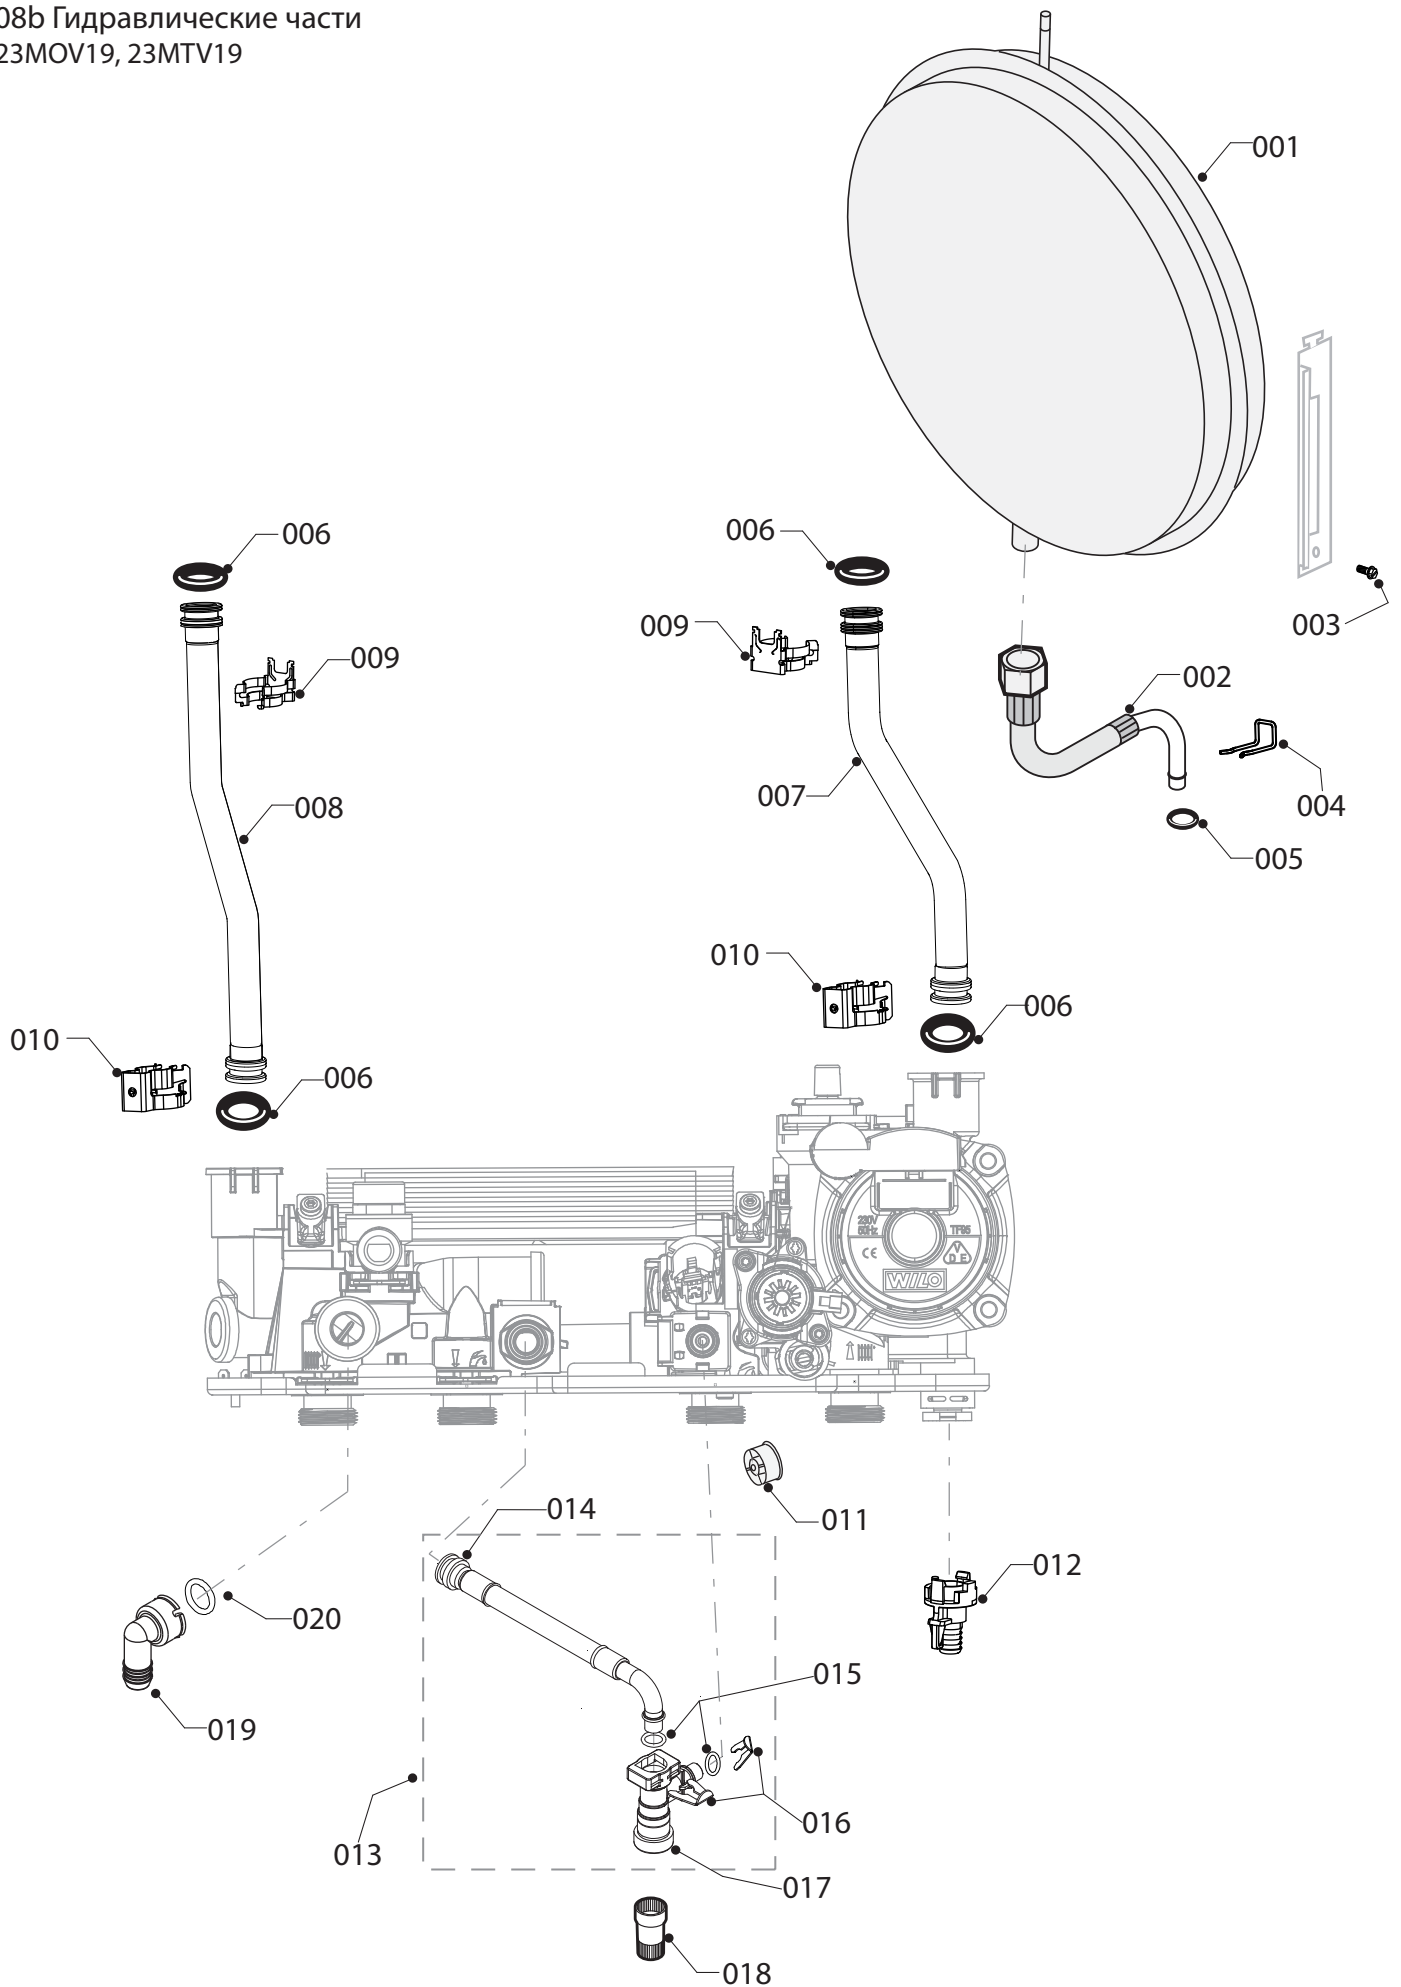

08b Гидравлические части  
23MOV19, 23MTV19

02 - 0 - 08 - 02

12 Блок управления  
23MOV19, 23MTV19

02 - 0 - 12 - 02

● **Навесные котлы**

**Lynx 24/28 kW**