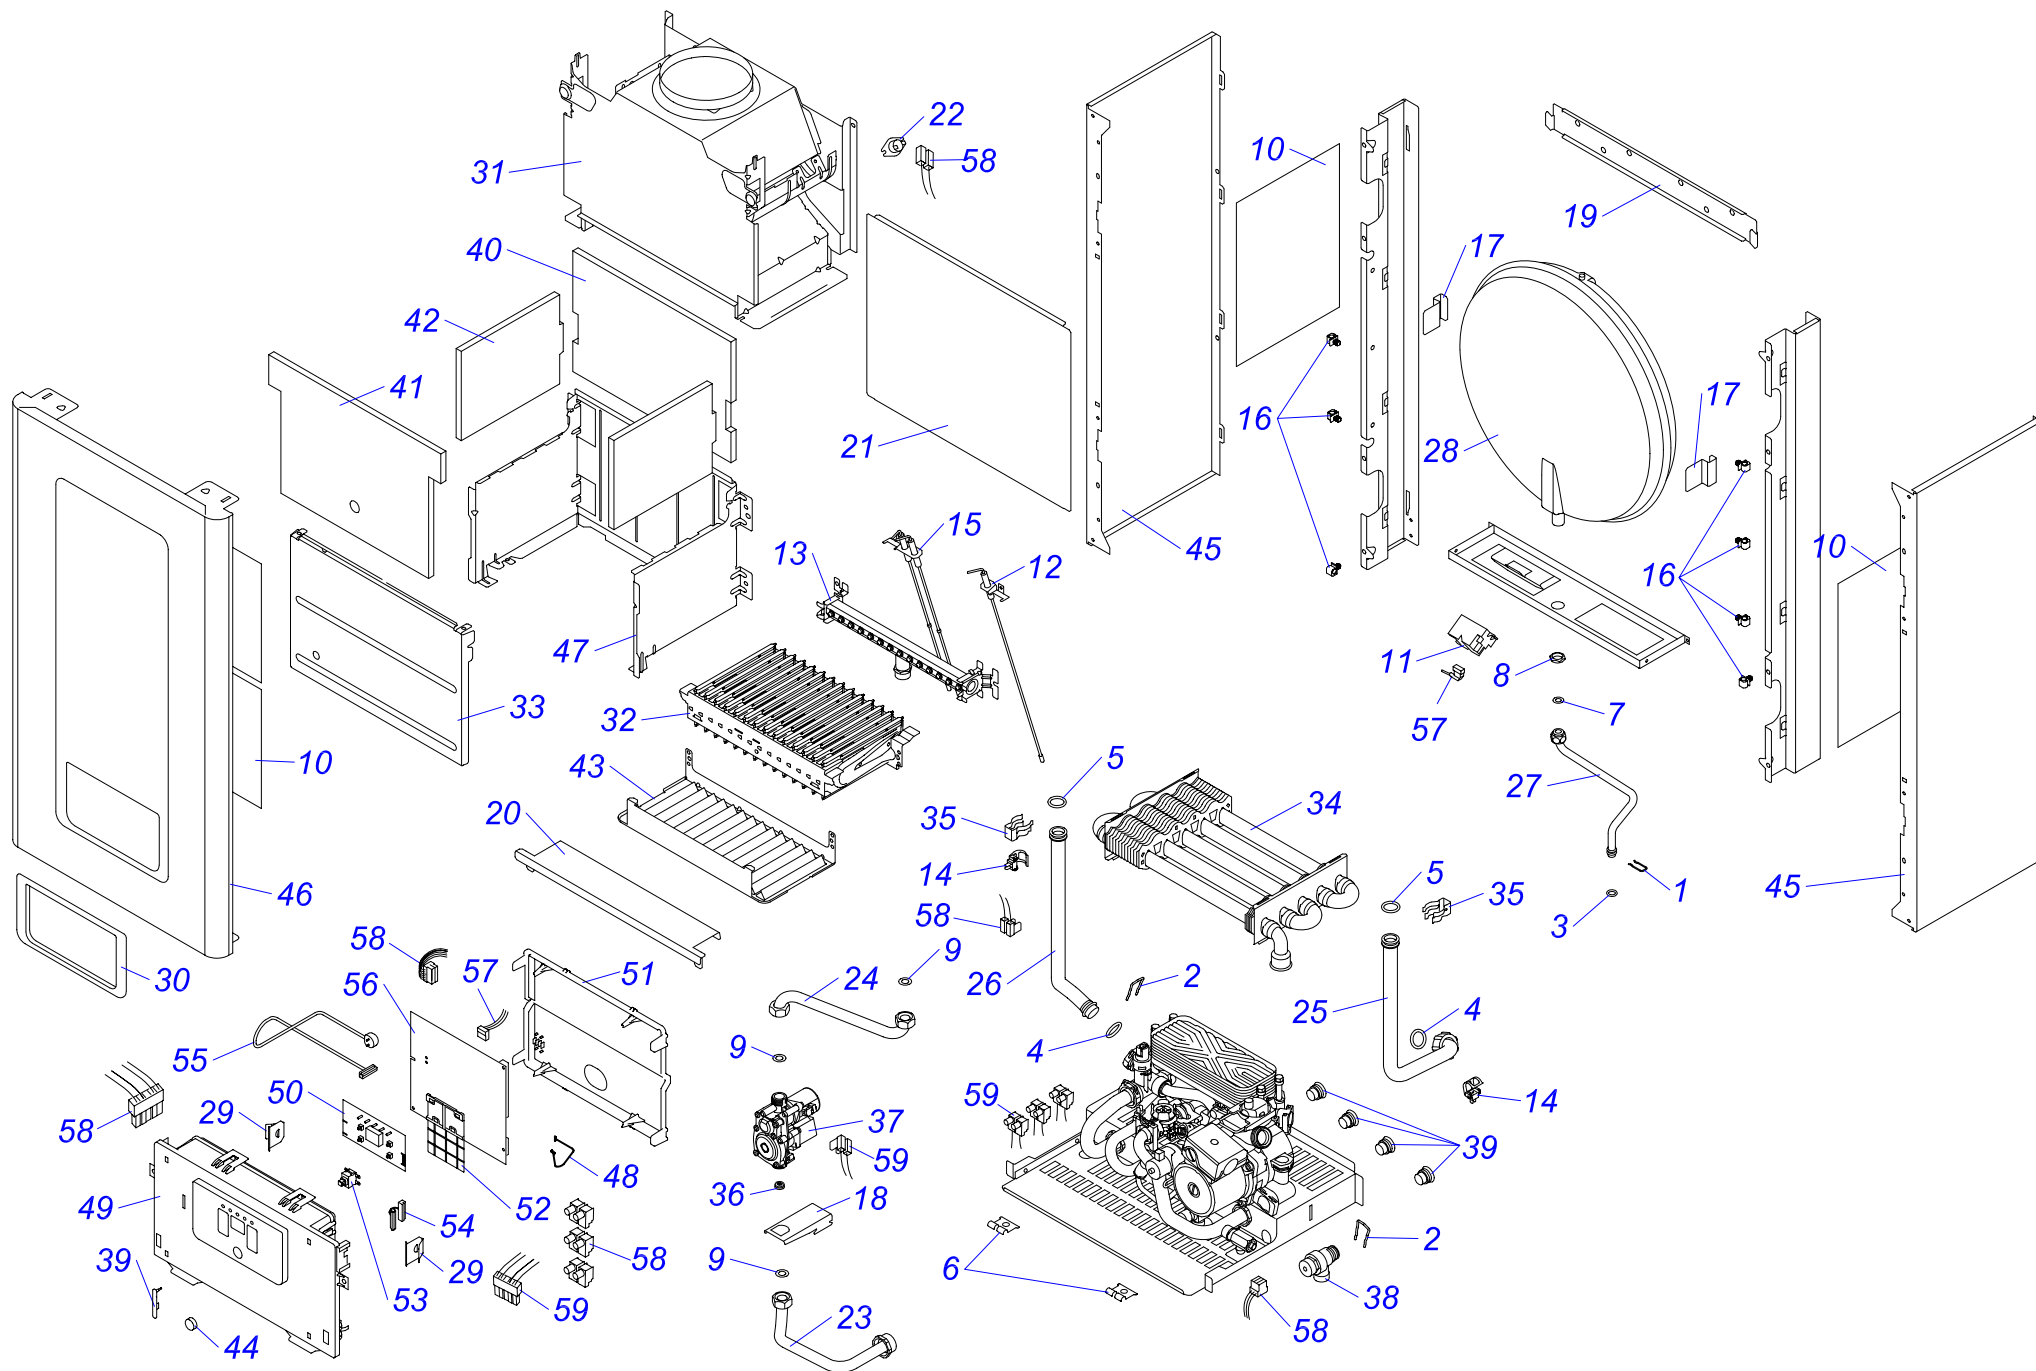

24 KOV 18

24 KOVR 18

№	№ для заказа	Название	№	№ для заказа	Название	№	№ для заказа	Название
1	0020014164	Зажим (x10)	21	0020049258	Панель облицовки (задн.) 18	41	0020049303	Изоляция
2	0020014176	Зажим D18/20	22	0020049261	Термостат продуктов сгор.65+3°C	42	0020049304	Изоляция
3	0020014177	Прокладка 9,6x2,4 (x10)	23	0020049262	Трубка газовая v.18	43	0020034738	Отражатель E
4	0020014183	Прокладка 19,8 x 3,6 (x10)	24	0020049263	Трубка газовая v.18	44	0020038359	Кнопка сетевого выключателя
5	0020020741	Прокладка	25	0020049264	Трубка котла (обратка) v18 секц.	45	0020049259	Панель облицовки (бок.) L+P 18
6	0020020774	Держатель блока управ.(верх.)	26	0020049265	Трубка котла (подача) v18	46	0020049260	Панель облицовки (перед.) P18
7	0020033473	Прокладка 15x8x2	27	0020049266	Трубка расширит.бака	47	0020049305	Корпус камеры сгорания 24kW
8	0020033836	Гайка 3/8"	28	0020049267	Расширительный бак 8л	48	0020025183	Жгут проводов ВМУ-А1
9	0020033932	Прокладка 18x10x2	29	0020049273	Держатель блока управления	49	0020038355	Лицевая панель блока управл.
10	0020034106	Фольга-отражатель - II	30	0020039701	Рамка	50	0020038356	Плата дисплея v.18
11	0020034711	Трансфор.розжига ZI62/12	31	0020049284	Стабилизатор тяги 24kW v.18	51	0020038357	Панель блока управления (задн.)
12	0020034840	Электрод ионизацион.DIN	32	0020049285	Горелка	52	0020038358	Панель защиты сетев.выключат.
13	0020044942	Рампа гор.SD 14 рам.1.30DIN	33	0020049286	Панель камеры сгорания (перед.)	53	0020038360	Сетевой выключатель
14	0020035043	Датчик наружный 18мм-JS322	34	0020049288	Теплообменник	54	0020038362	Жгут проводов
15	0020035528	Электроды розжига DIN	35	0020049289	Зажим	55	0020038361	Сетевой кабель
16	0020035609	Зажим кабельный 0174820	36	0020049292	Диафрагма 6,30	56	0020049268	Плата управления Panther18
17	0020049253	Зажим расширител.бака (бок.)	37	0020049296	Газ.клапан GASTER4 s reg.	57	0020095659	Жгут проводов
18	0020049254	Держатель газового клапана	38	0020014173	Клапан предохранительный 3 бара	58	0020095661	Жгут проводов, АТМО
19	0020068845	Крепежная планка v.18	39	0020049280	Пластиковая заглушка	59	0020092827	Жгут проводов 24KV18
20	0020049256	Опора блока управления	40	0020049302	Изоляция камеры сгорания