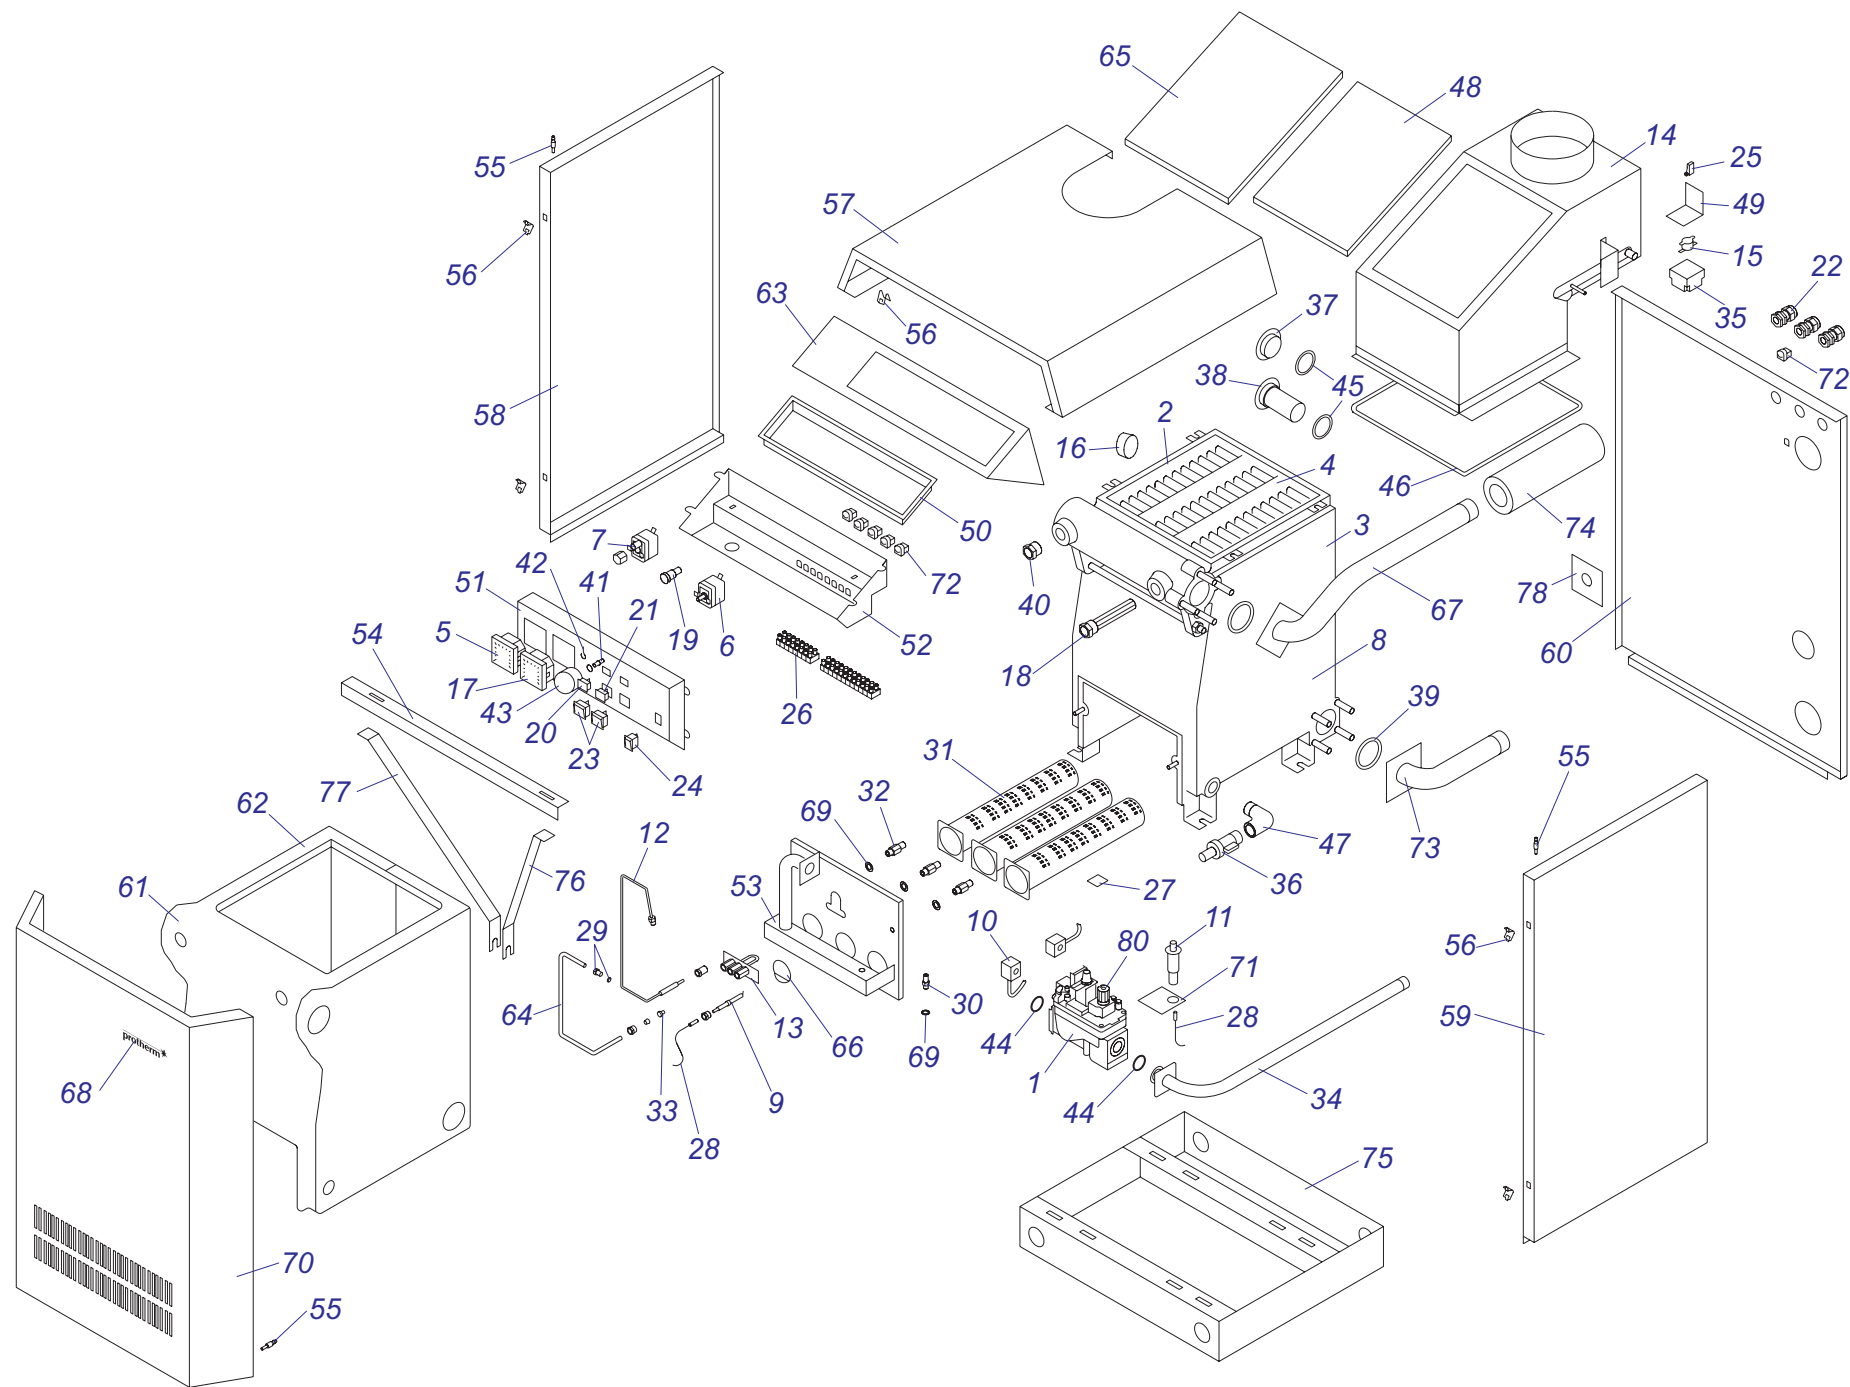

20,30,40,50 PLO 10

20,30,40,50 PLO 10