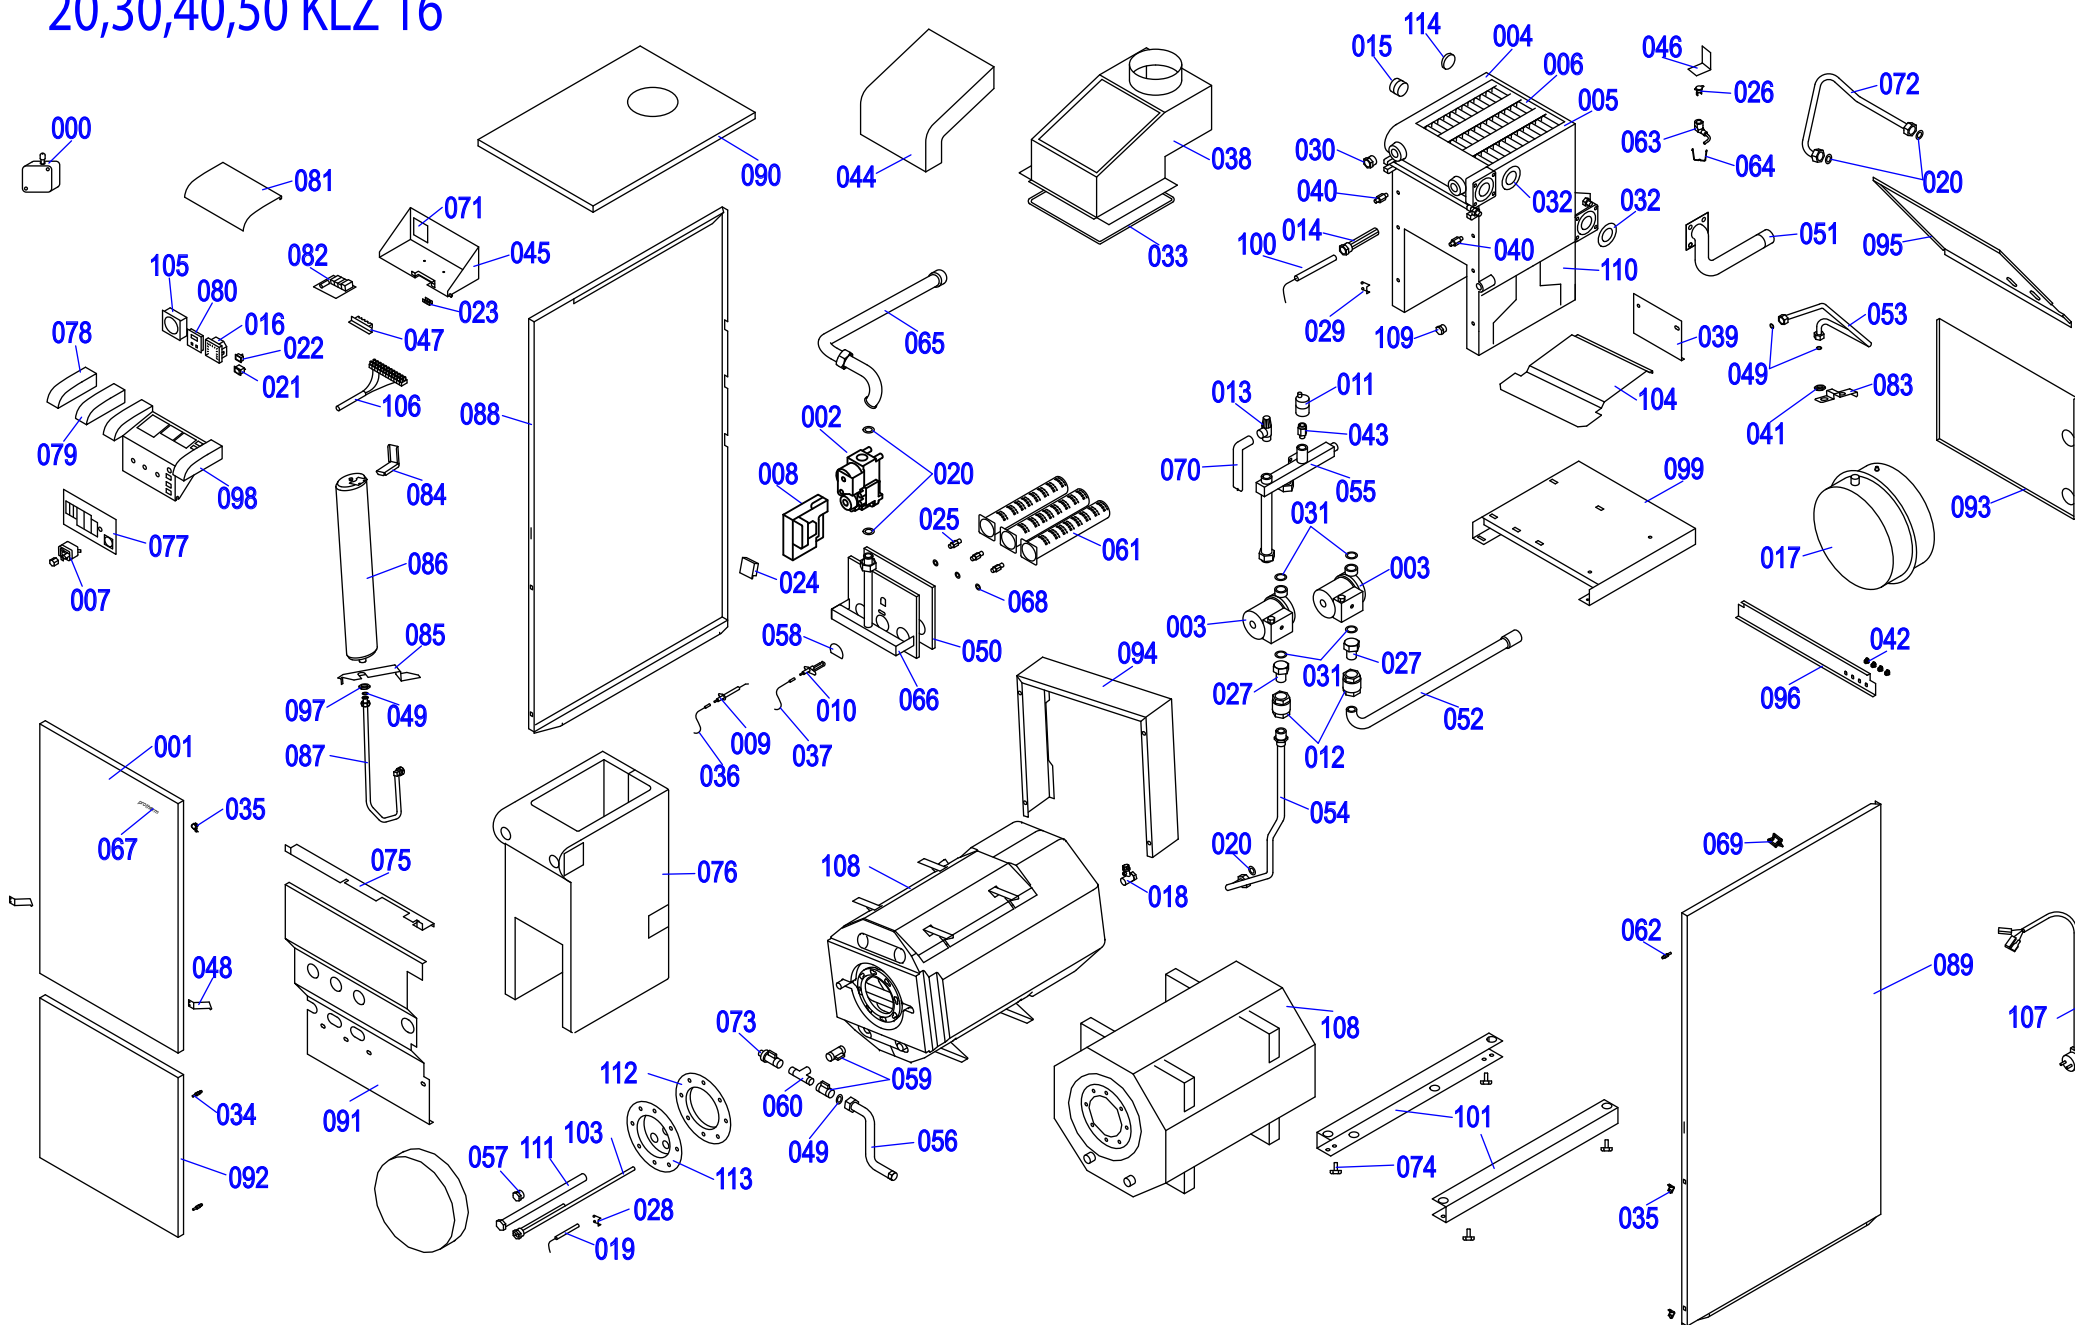

20,30,40,50 KLZ 16

20, 30, 40, 50 KLZ 16

№	№ для заказа	Название	Модель, Примечание
		03-0-00-12	
000	0020034022	Датчик темп.S010075-внешний	Ненаходится в комплекте с котлом
001	0020035588	Панель облиц.(перед.)	20, 30, 40KLZ
001	0020035589	Панель облиц.(перед.)	50KLZ
002	0020023220	Газовый клапан VK4105 G1146 B	
003	0020025205	Насос UPS 15-60,130 Грундфос	
004	0020025265	Чугунная секция - (левая)	
005	0020025266	Чугунная секция - (правая)	
006	0020025267	Чугунная секция - (средняя)	
007	0020025286	Термостат аварийный (LY)	
008	0020025301	Электроника розжига AM 1058	
009	0020027505	Электрод для KLO	
010	0020027508	Электрод розжига ZE 588	
011	0020027542	Воздухоотводчик 3/8"	
012	0020027545	Обратный клапан 3/4"	
013	0020027555	Предохр.клап.300кПа1/2"-1/2"-вн.	
014	0020027557	Гильза для 4 датчиков	
015	0020027559	Ниппель	
016	0020027570	Манометр	
017	0020027587	Расширительный бак 10л-1/2"	
018	0020027589	Предохр.клапан 3/4" ZB-8	
019	0020027634	Датчик температуры SO10044	
020	0020027665	Прокладка 24x15x2	
021	0020033233	Выключатель сетевой	
022	0020033236	Выключатель 1-полюсн.	
023	0020033239	Электрический разъем - 6,3мм	
024	0020033253	Корпус автомат.розжига IP44	
025	0020033277	Форсунка для горелки 2,65мм	
026	0020033302	Термостат биметал.обрат.65°C	
027	0020033336	Резьбовое соедин.VE 4302-3/4"	
028	0020033365	Зажим	
029	0020033366	Зажим	
030	0020033439	Заглушка 1/2" 12mmdr	
031	0020033463	Прокладка 30x20x2	
032	0020033476	Прокладка 60x40x2	
033	0020033481	Уплотнительный шнур 15x2	
034	0020033554	Штырь M4	
035	0020033555	Зажим 16	
036	0020033742	Провод V035I	
037	0020033752	Провод VN032	
038	0020033792	Стабилизатор тяги	20KLZ
038	0020033795	Стабилизатор тяги	30KLZ
038	0020033920	Стабилизатор тяги	40KLZ
038	0020033923	Стабилизатор тяги	50KLZ
039	0020033797	Отражатель	20KLZ
039	0020033798	Отражатель	30KLZ
039	0020033922	Отражатель	40KLZ
039	0020033927	Отражатель	50KLZ
040	0020033830	Винт ограничительный M8	
041	0020033835	Гайка 1/2"	
042	0020033838	Переходник кабельный-пласт.	
043	0020033855	Фитинг	
044	0020033864	Изоляция	20KLZ