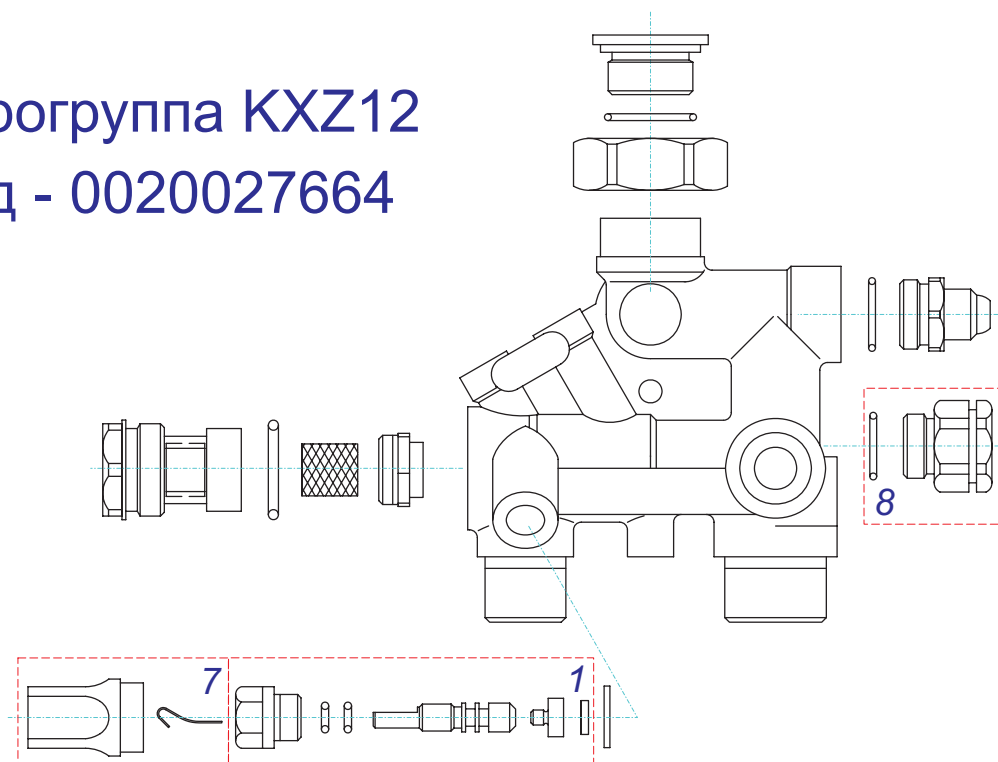

Гидрогруппа KXZ12

вход - 0020027664