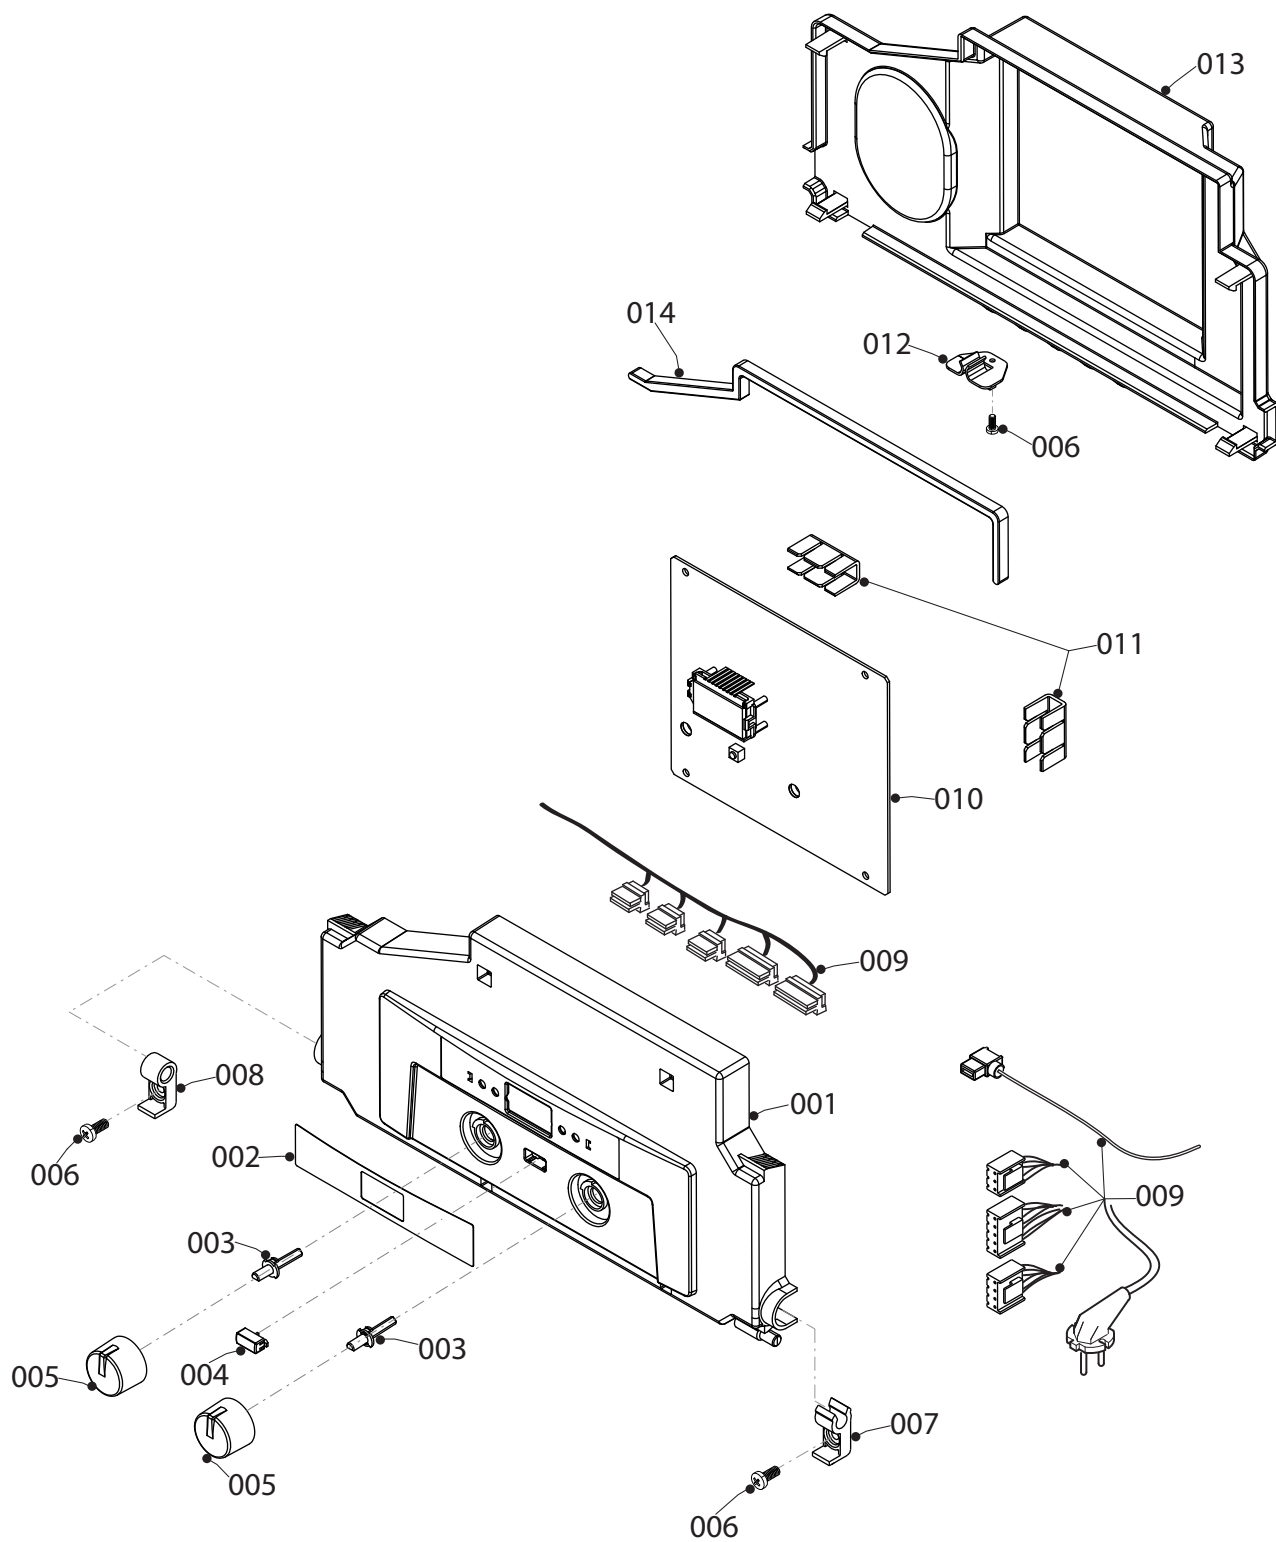

08b Гидроблок - холодная вода + 3-х ходовой клапан

Lynx 24/28 kW

№	№ для заказа	Название	Модель, Примечание
		02-0-08-23	
001	0020118650	Датчик аквасенсора	
002	0020118717	Крышка датчика аквасенсора	
003	0020118718	Прокладка 17,86x2,62	
004	0020118719	Турбинка аквасенсора	
005	0020118662	Аквасенсор в сборе	
006	0020118669	Клипса	
007	0020118670	Прокладка 11x6x1,5 мм	
008	0020118668	Трубка L-образная	
009	0020118672	Прокладка 5,28x1,78 мм	
010	0020118710	Винт SF 4x8 мм	
011	0020118727	Крышка гидроблока (низ) латунь	
012	0020118758	Клапан подпитки	
014	0020118726	Фильтр холодной воды	
015	0020118725	Гайка гидроблока (Выход)	
016	0020118724	Прокладка	
017	0020118651	Ограничитель расхода 12 л	
018	0020118723	Кольцо	
019	0020118722	Прокладка	
020	0020118721	Крышка гидроблока (верхняя)	пластик
021	0020118720	Винт	
022	0020118699	Гидроблок (ХВС)	
023	0020118728	Насадка 3-х ходового клапана	
024	0020118729	Прокладка	
025	0020118778	Ремкомплект (3-х ходовой клапан)	
026	0020118739	3-х ходовой клапан (верхняя часть)	
027	0020118730	Корпус 3-х ходового клапана	низ, латунь
028	0020118593	Бай-пасс	
029	0020118740	Пружина бай-пасса	
030	0020118735	Заглушка 3-х ходового клапана	
031	0020118641	Прокладка 18,3x3,6 мм	
032	0020118732	Клипса	
033	0020118734	Предохранительный клапан 3 бар	
034	0020118733	Корпус 3-х ходового клапана	пластик
035	0020118737	Прокладка	
036	0020118738	Заглушка	
037	0020118736	Фитинг	
038	0020118698	Блок 3-х ходового клапана	

12 Панель управления
Lynx 24/28 kW

02 - 0 - 12 - 04