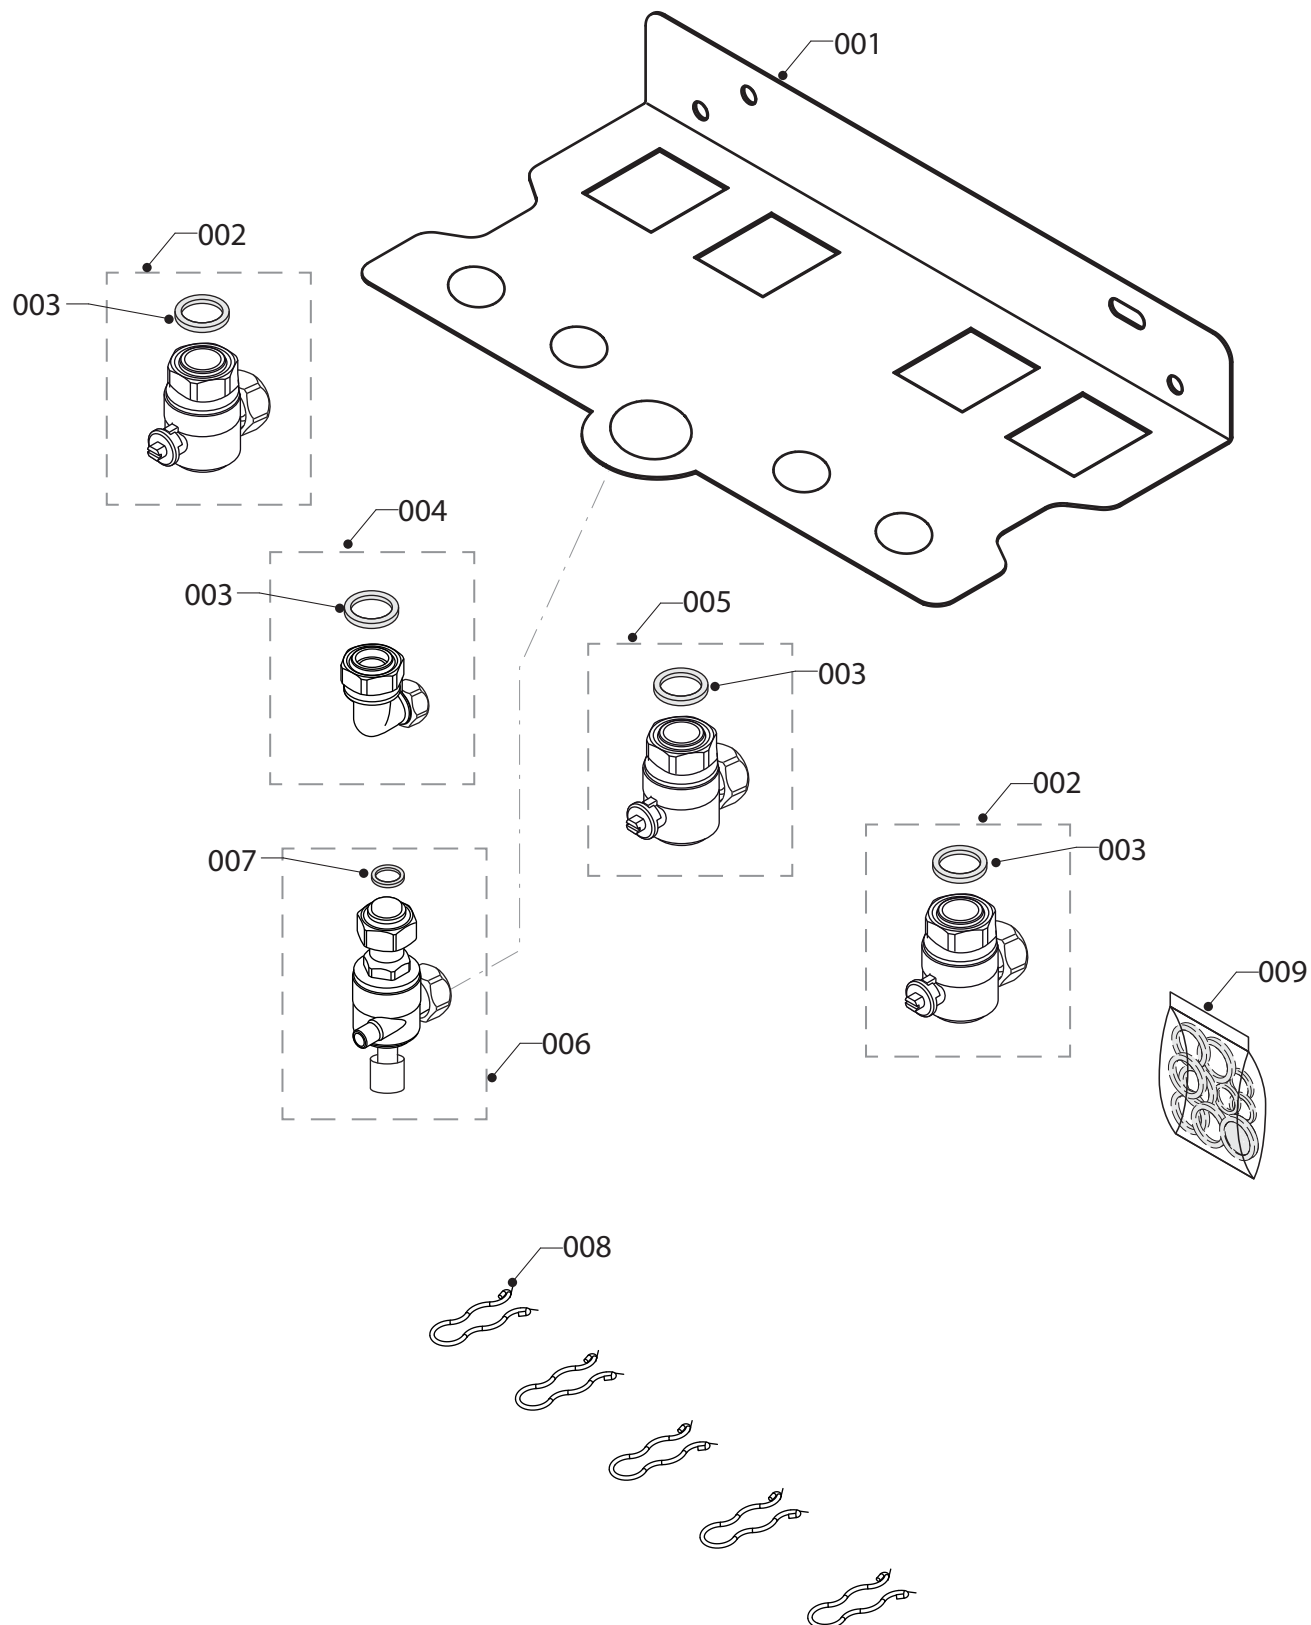

07а Облицовка

25KTO19, 25KTV19, 30KTV19

№	№ для заказа	Название	Модель, Примечание
		02-0-07-07	
001	0020094081	Панель облицовки (перед.)	25KTO19, 25KTV19
001	0020098257	Панель облицовки (перед.)	30KTV19
002	0020035103	Этикетка PROTHERM 70	
003	0020101506	Прокладка	
004	0020094640	Панель облицовки (бок.)	25KTO19, 25KTV19
004	0020098464	Панель облицовки (бок.)	30KTV19
005	0020098260	Крышка турбокамеры	25KTO19
005	0020049282	Крышка турбокамеры	25KTV19
005	2000801851	Крышка турбокамеры	30KTV19
006	0020038523	Смотровой глазок	
007	2000801946	Винт 4,2x13,5mm	комплект (25 шт.)
008	0020049283	Уплотнитель панели облиц.	10x855x10mm; 25KTO19, 25KTV19
008	0020038513	Прокладка	30KTV19
009	0020049287	Сборник продуктов сгорания	25KTO19, 25KTV19
009	2000802469	Сборник продуктов сгорания	30KTV19
010	A000024262	Прокладка	
011	0020097997	Уплотнитель	25KTO19, 25KTV19
011	A000024263	Уплотнитель	30KTV19
012	0020034693	Зажим кабельный	
013	0020036182	Крепежная планка	
014	0020049290	Трубка	
015	0020049291	Диск зажимной	
016	2000801921	Маностат воздуха	25KTO19, 25KTV19
016	2000801862	Маностат воздуха	30KTV19
017	0020117063	Шланг силиконовый к маностату	
018	2000801920	Вентилятор	25KTO19, 25KTV19
018	2000801860	Вентилятор	30KTV19
019	0020049297	Дроссельная шайба Ø41	25KTO19, 25KTV19
019	2000802174	Дроссельная шайба Ø46	30KTV19
020	A000024264	Прокладка, вентилятор	
021	0020098261	Установочный комплект	25KTO19
021	0020097996	Установочный комплект	25KTV19
021	0020101524	Установочный комплект	30KTV19
022	0020098502	Шайбы и ограничитель протока 8 л/мин	1х газ. прокладка + 4х прокладка 24x1,5mm 25KTO19, 25KTV19
022	0020111663	Шайбы и ограничитель протока 10 л/мин	1х газ. прокладка + 4х прокладка 24x1,5mm 30KTV19
023	0020077061	Плата (дымоход)	30KTV19
024	0020034106	Рефлексная фольга	

07b Присоединительный набор
12K0019, 25K0019, 12KTO19, 25KTO19, 25KOV19, 25KTV19, 30KTV19

02 - 0 - 07 - 03