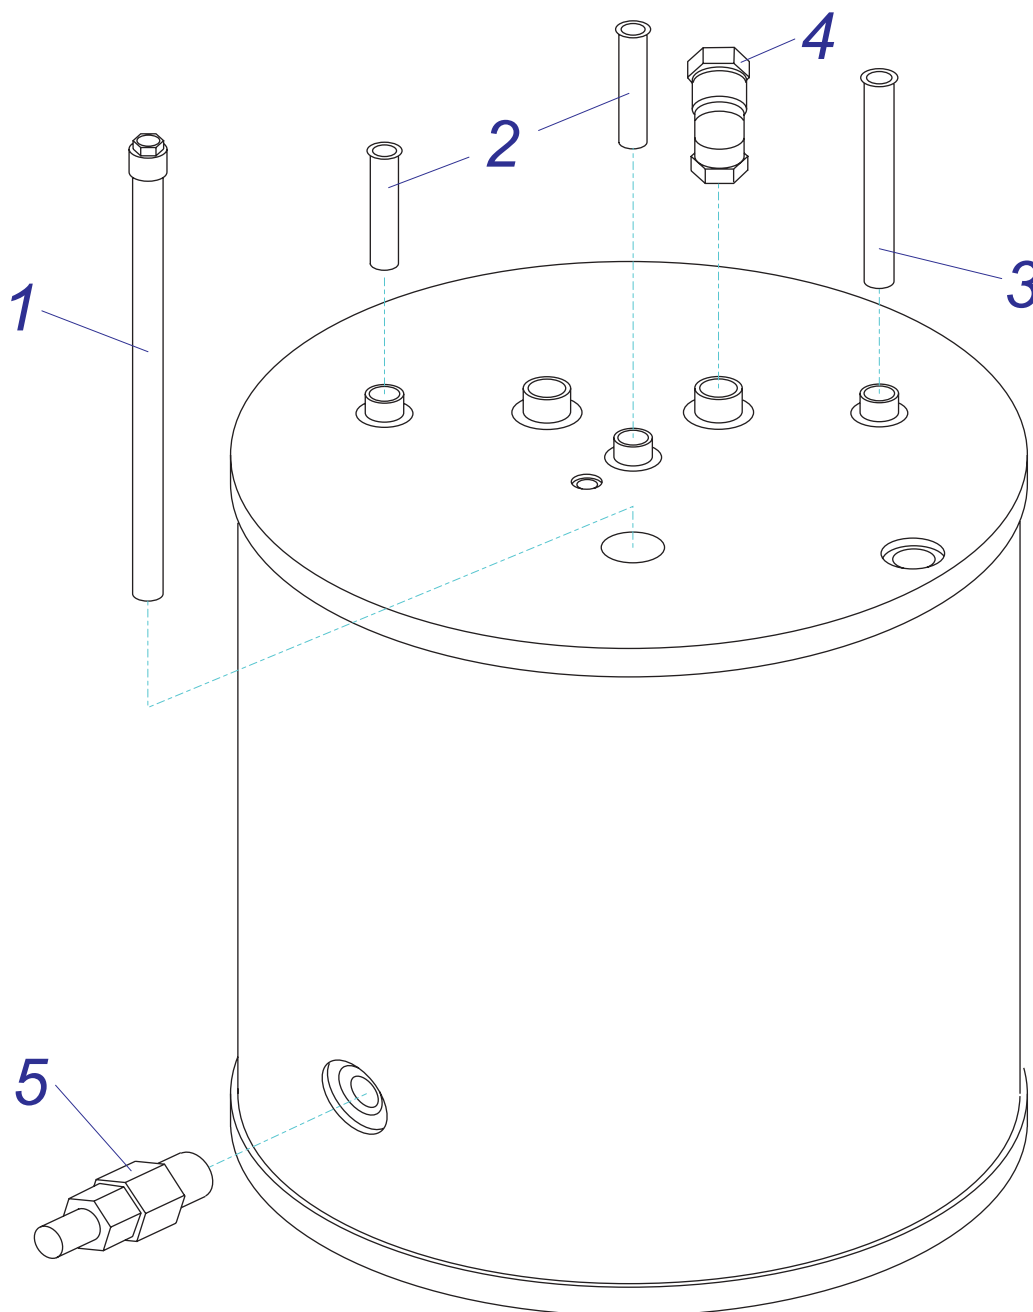

В 120 S

бойлер В 120 S

№	№ для заказа	Название
1	0020010717	Защитный анод бойлера G1x26x517
2	0020010720	Трубка (L=114 мм, D=18мм)
3	0020010722	Трубка (L=690 мм, D=18мм)
4	0020010725	Трубка с обратным клапаном
5	0020010726	Клапан сливной