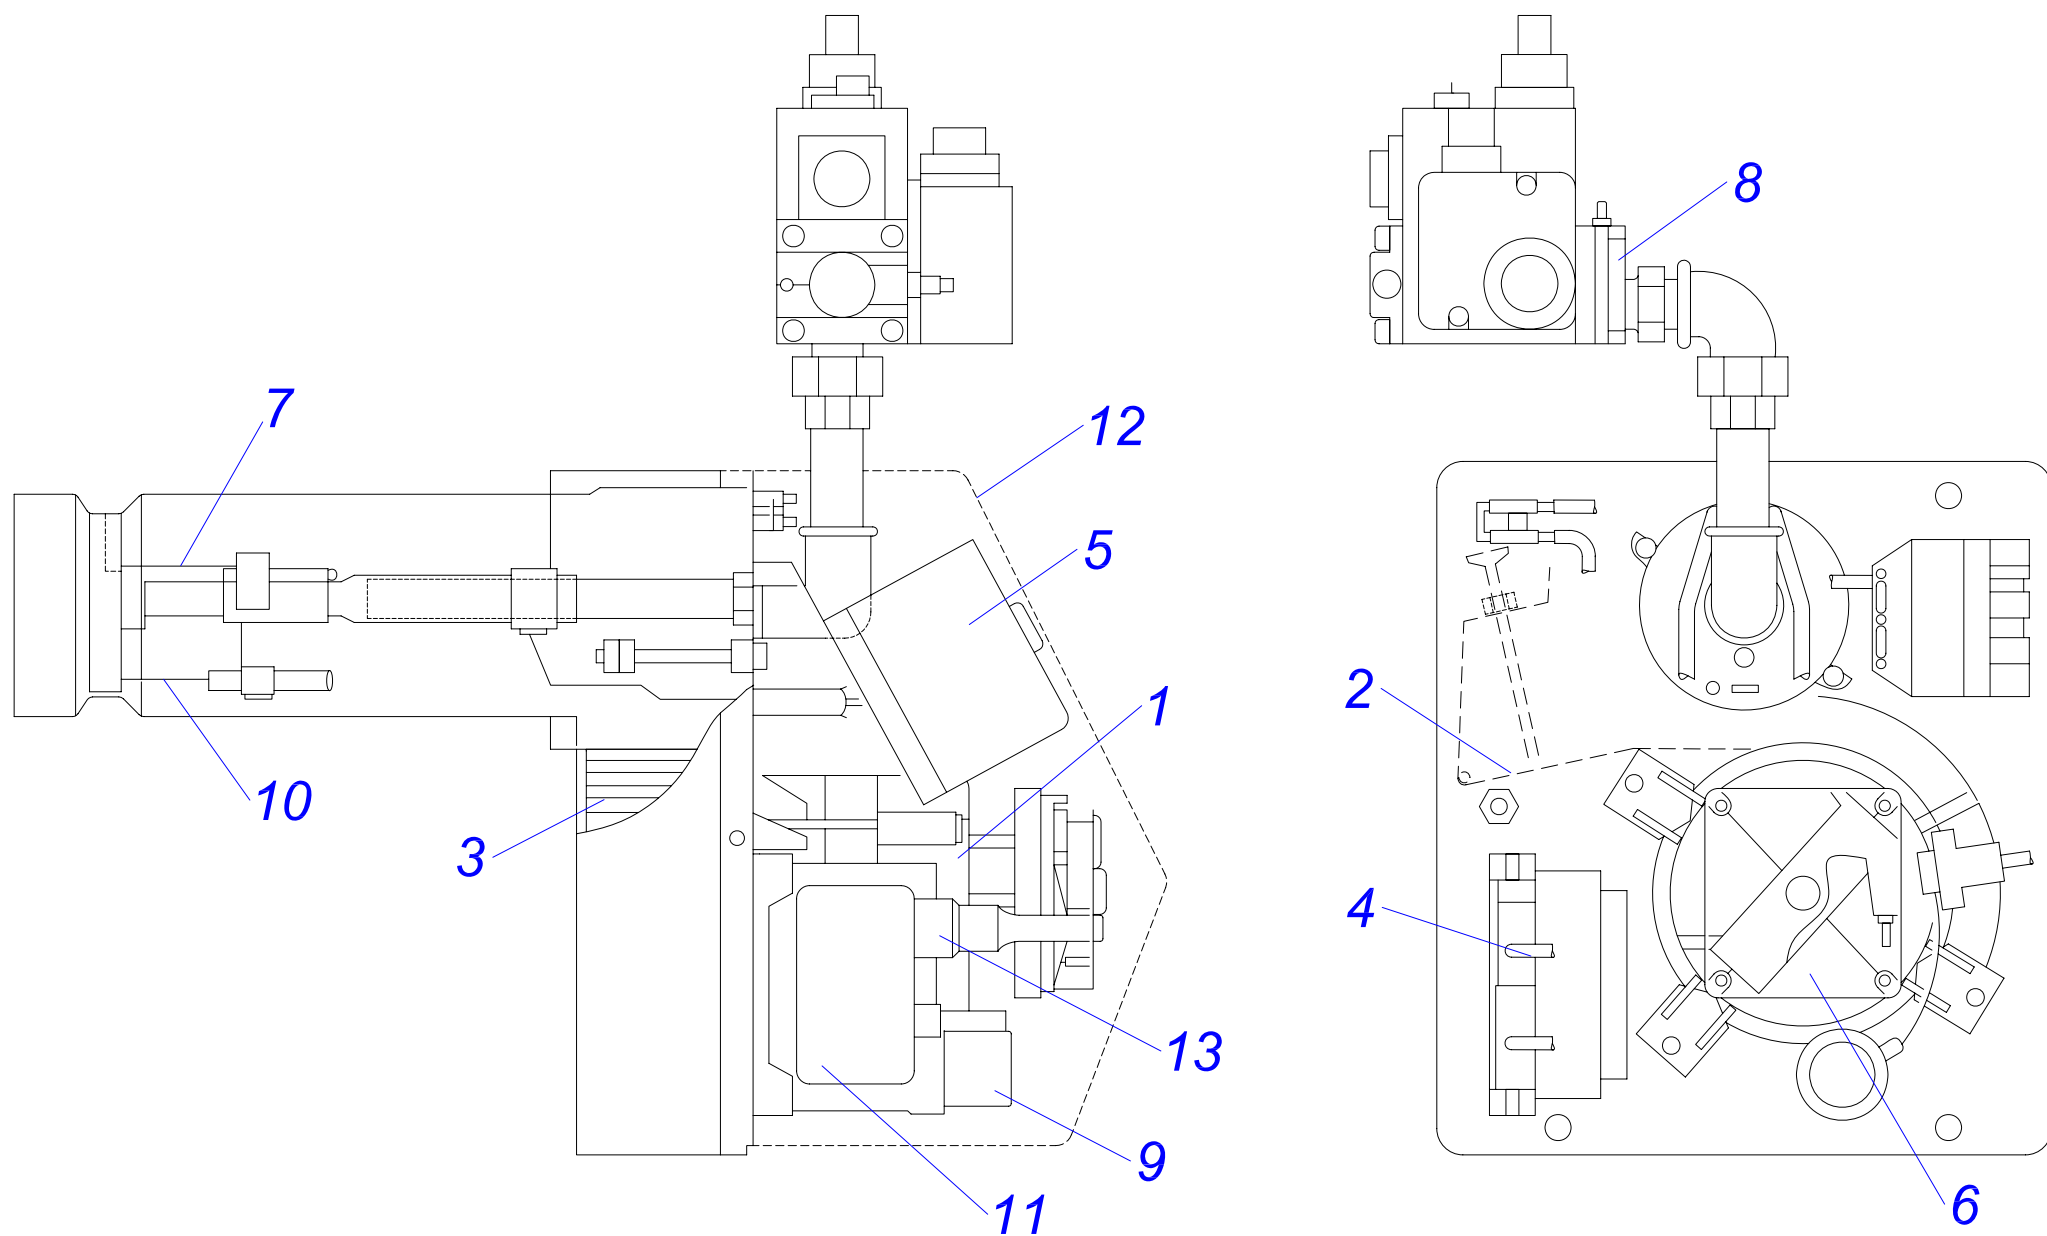

Горелка HANSA HSGi 5.1-5.2

Горелка HANSA HSGi 5.1-5.2

№	№ для заказа	Название	№	№ для заказа	Название	№	№ для заказа	Название
1	0020033499	Электродвигатель AEG	6	0020033517	Реле давления воздуха LGV	11	0020027578	Трансформатор розжига
	0020033514	Электродвигатель AEG	7	0020033518	Электрод розжига		0020033515	Трансформатор розжига
2	0020033509	Воздушная заслонка	8	0020033519	Фланец R1/2" MB 405/407		0020033516	Трансформатор розжига
3	0020033510	Вентилятор	9	0020033521	Конденсатор 4мФ	0020027649	Трансформатор TQ031A27 SIEMENS	
4	0020033511	Кабель к электродам розжига	10	0020034986	Электрод ионизацион. (HANSA)	12	0020035116	Кожух горелки Hansa HVS
5	0020027579	Автоматика розжига LGV горелки	11	0020033501	Трансформатор розжига	13	0020035118	Кабель к трансформатору MTC