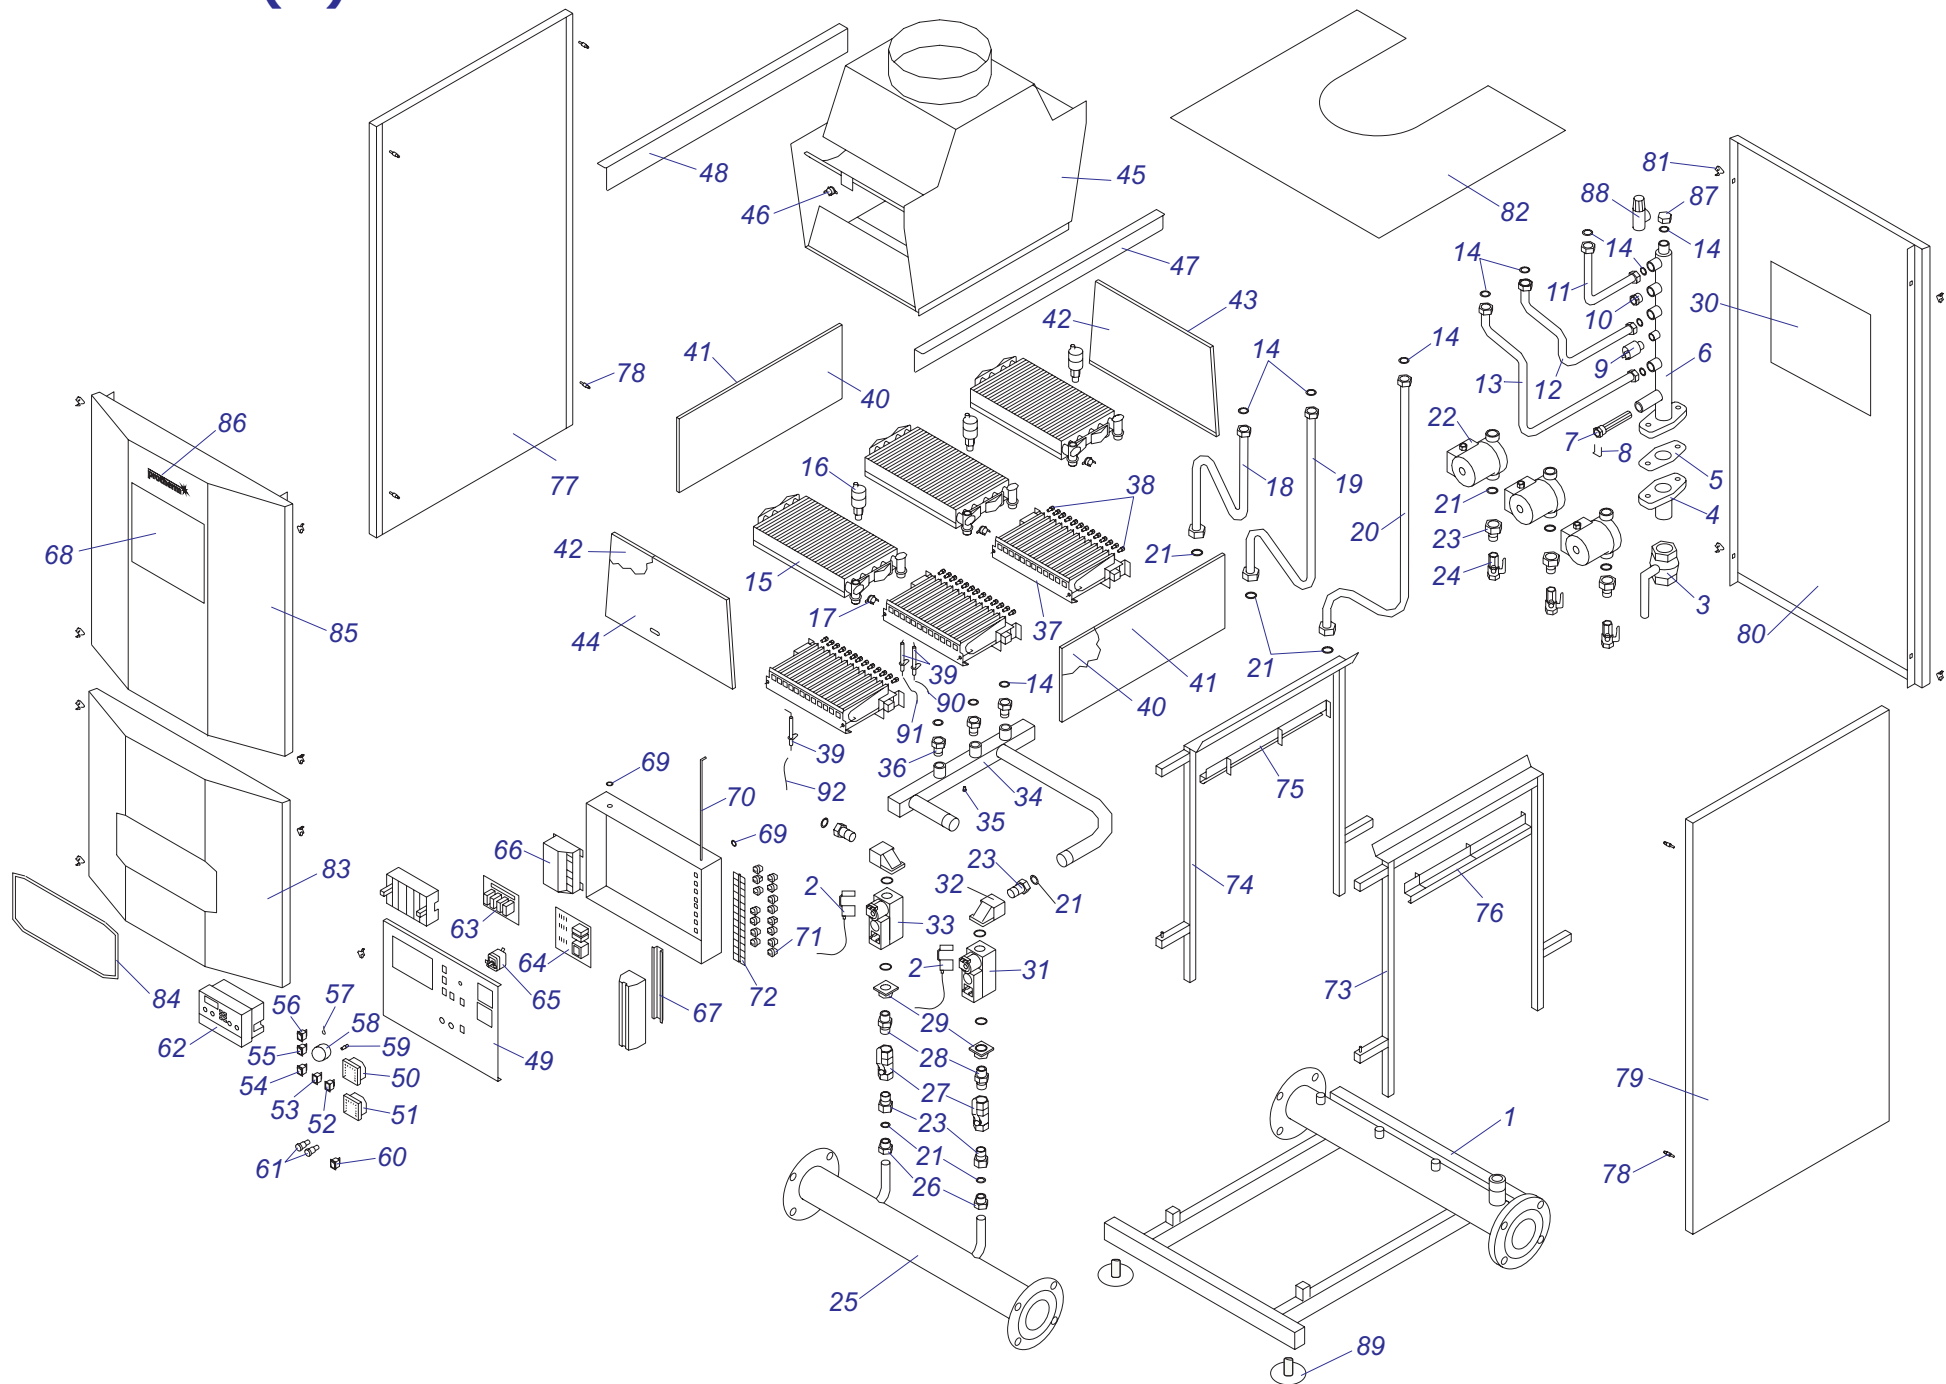

120 SOO(R) 10

Напольные котлы

120 SOO(R) 10/11